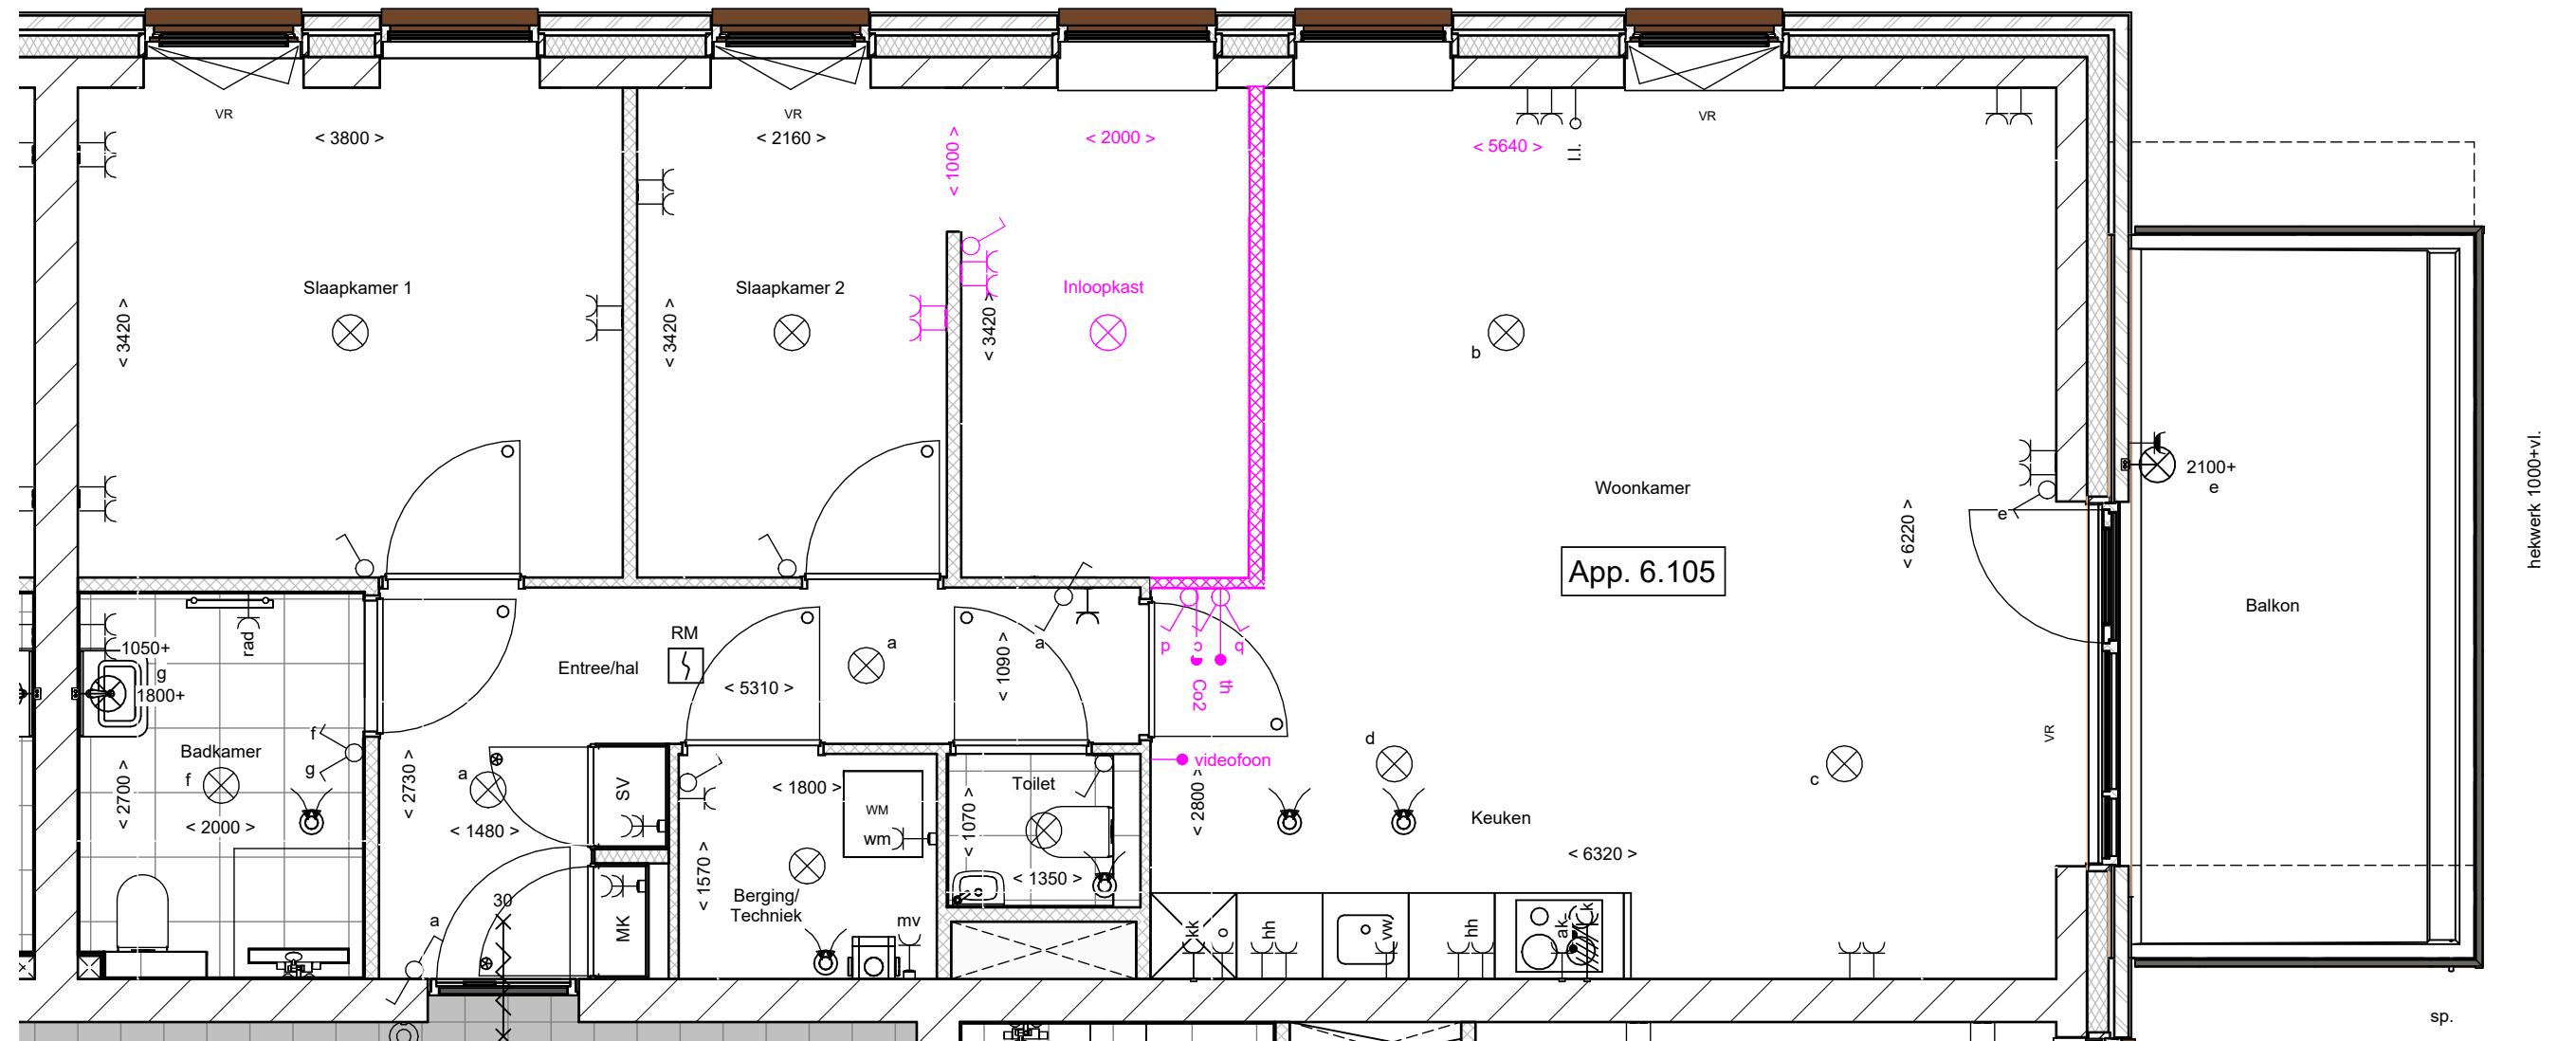

projectomschrijving:
18 app. blok 6 Boswinkel te Enschede

datum:
11-10-2023

schaal:
1:50

afmeting:
A3

bladomschrijving:
Bouwnummer 6.104, 6.105, 6.204, 6.205, 6.304, 6.305

B1-017

Deze tekening is alleen ten behoeve van de indelingsopties. Aan de onderliggende tekeningen zijn geen rechten te ontleen.
De optie is in een aparte kleur aangegeven.

6-10-2023 09:14:18

B1-018

Het creëren van een inloopkast. Er wordt een lichte scheidingswand geplaatst voorzien van een plafondhoge sparring van circa 1 meter breed.

In de inloopkast wordt een plafondlichtpunt geplaatst op een nieuwe lichtschakelaar. Inclusief verplaatsing van de 2 dubbele wandcontactdozen, schakelaars b, c en d, Co2, th en videofoon. E.e.a. conform tekening.