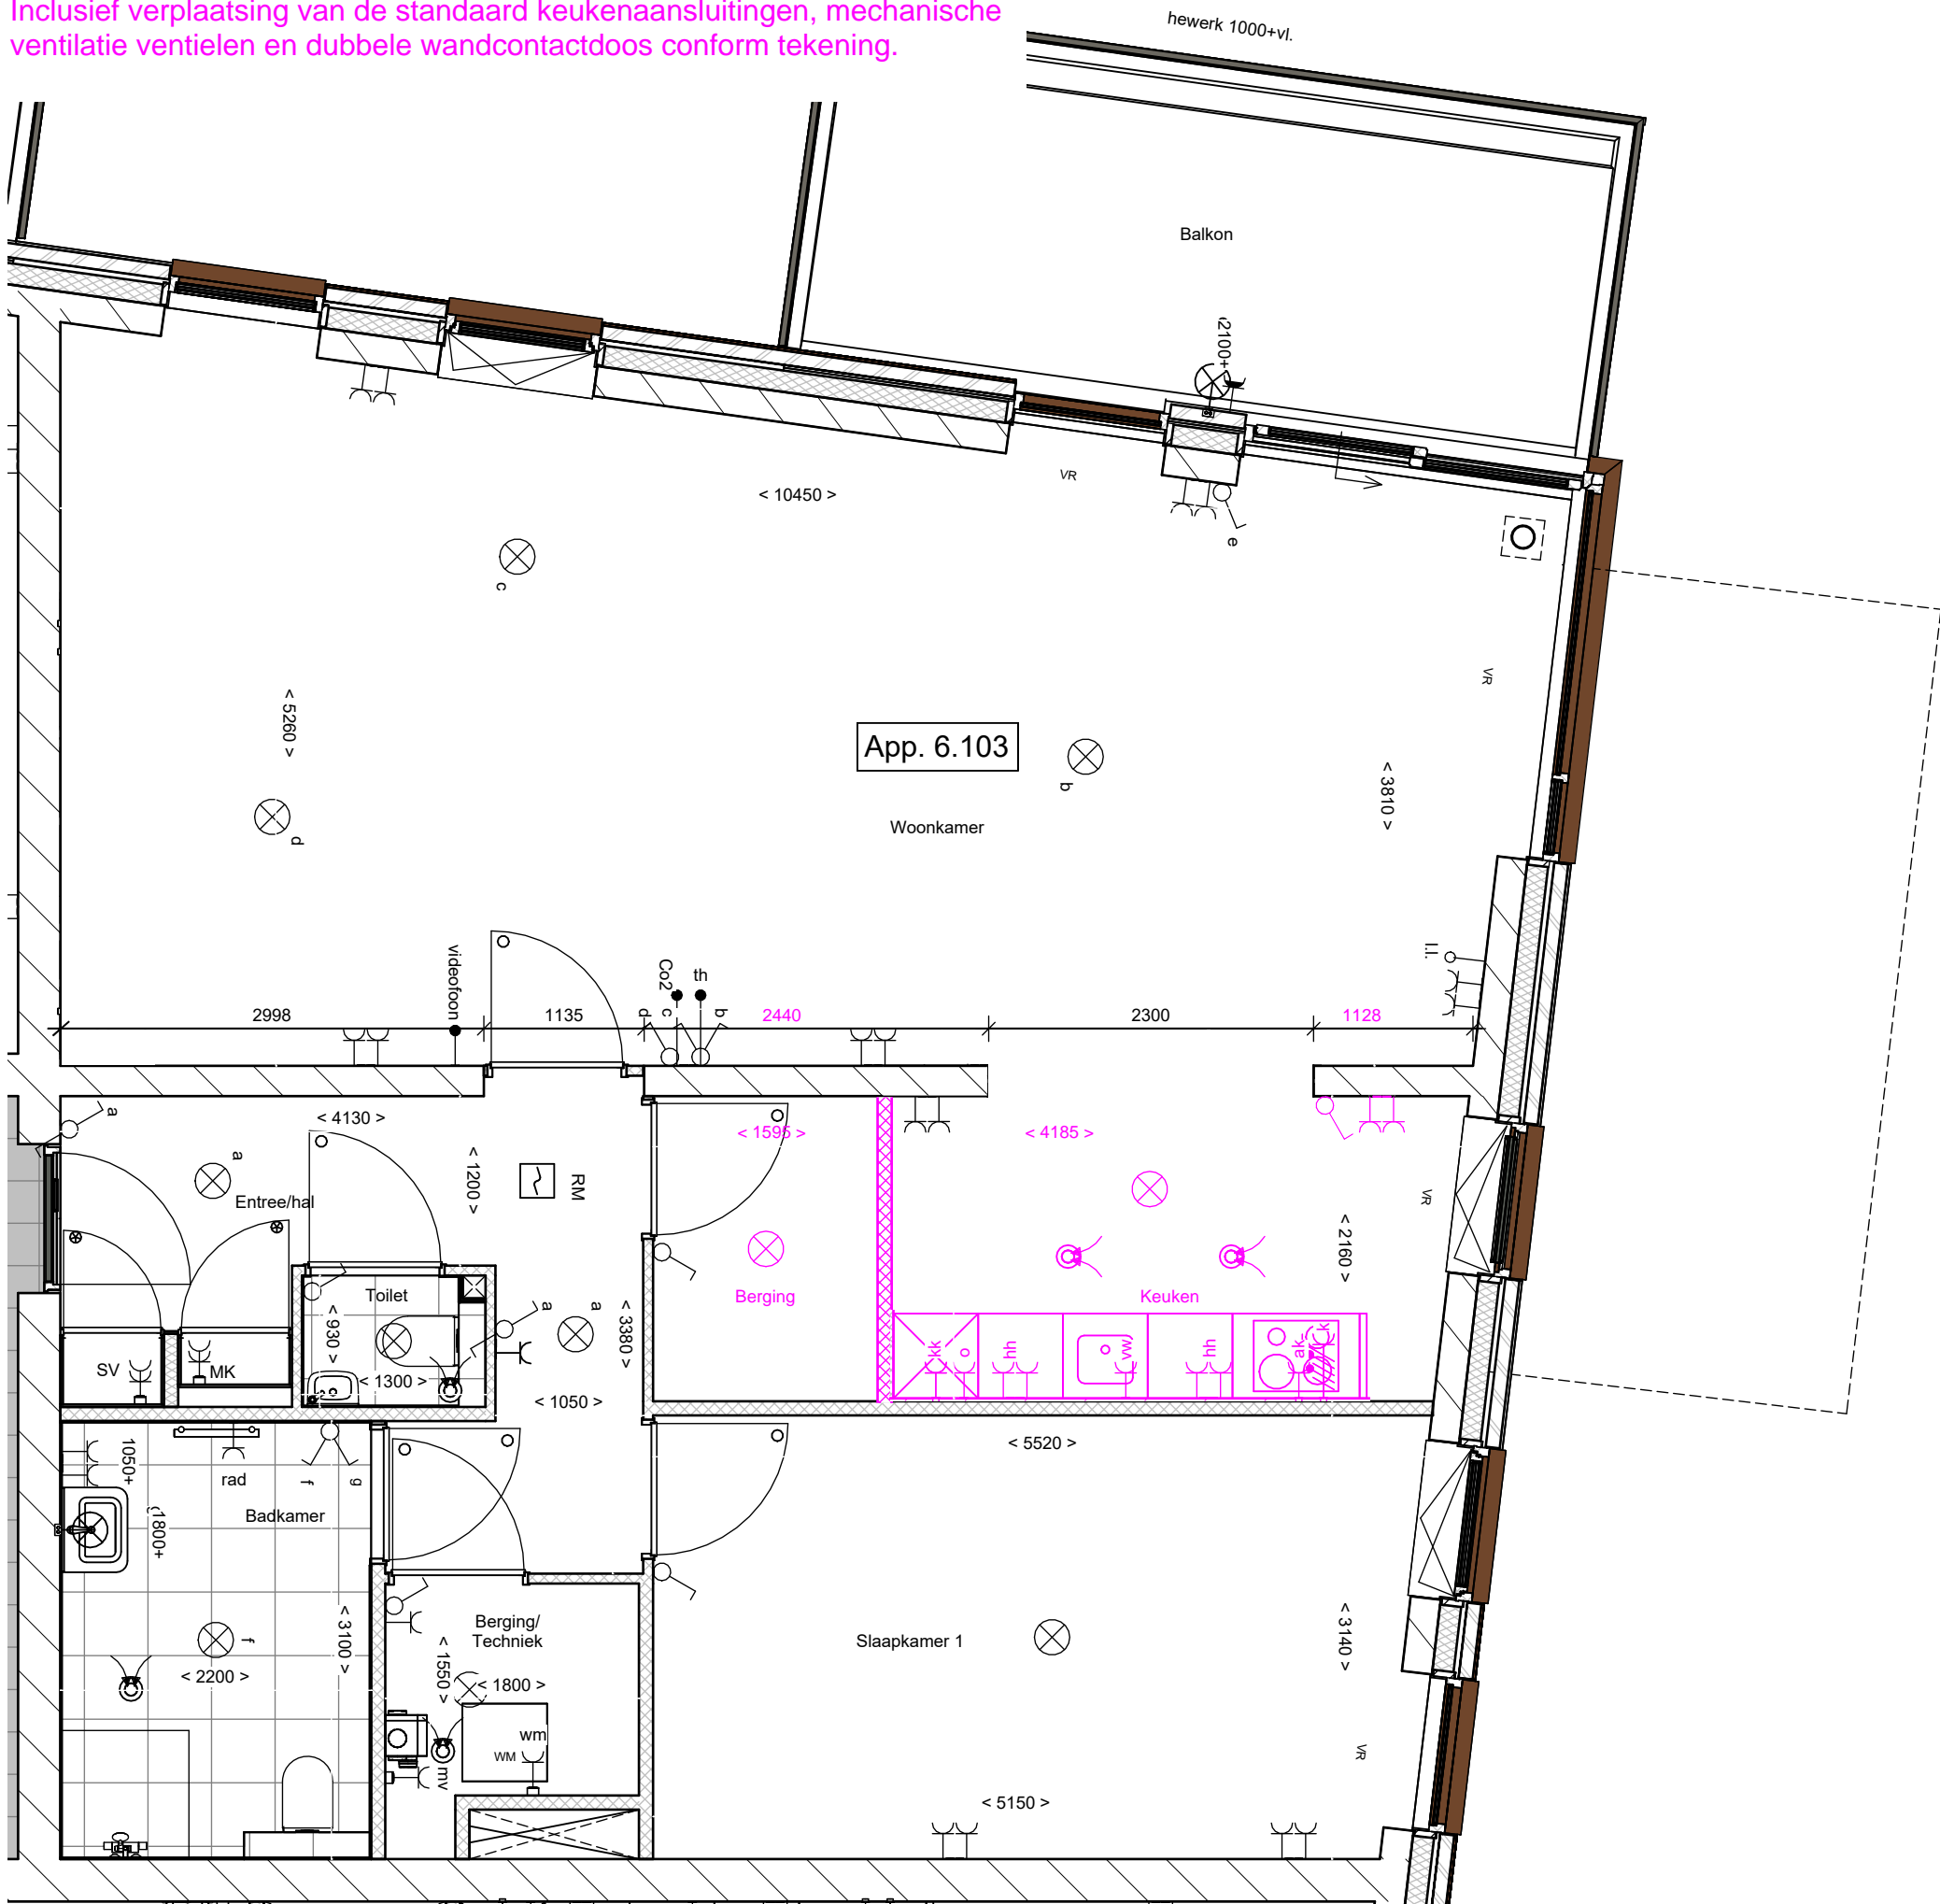

B1-012

Het wijzigen van slaapkamer 2 naar een keuken en berging. Er wordt een plafondhoge sparing gemaakt van circa 2,30 meter breed tussen woonkamer en voormalige slaapkamer. Er wordt een scheidingwand geplaatst, zodat er ook een bergruimte ontstaat. E.e.a. conform tekening. Inclusief een plafondlichtpunt op nieuwe schakelaar in de keuken. Het oorspronkelijke lichtpunt van slaapkamer 2 wordt gecentreerd in de bergruimte.

De aansluiting van de wasmachine en droger kunnen optioneel verplaatsen van techniekruimte naar de berging. Dit is niet inbegrepen.

Inclusief verplaatsing van de standaard keukenaansluitingen, mechanische ventilatie ventielen en dubbele wandcontactdoos conform tekening.

projectomschrijving:
18 app. blok 6 Boswinkel te Enschede

datum:
11-10-2023

schaal:
1:50

afmeting:
A3

bladomschrijving:
Bouwnummer 6.003, 6.103, 6.203, 6.303

B1-012

Deze tekening is alleen ten behoeve van de indelingsopties. Aan de onderliggende tekeningen zijn geen rechten te ontfemen. De optie is in een aparte kleur aangegeven.

6-10-2023 09:14:15