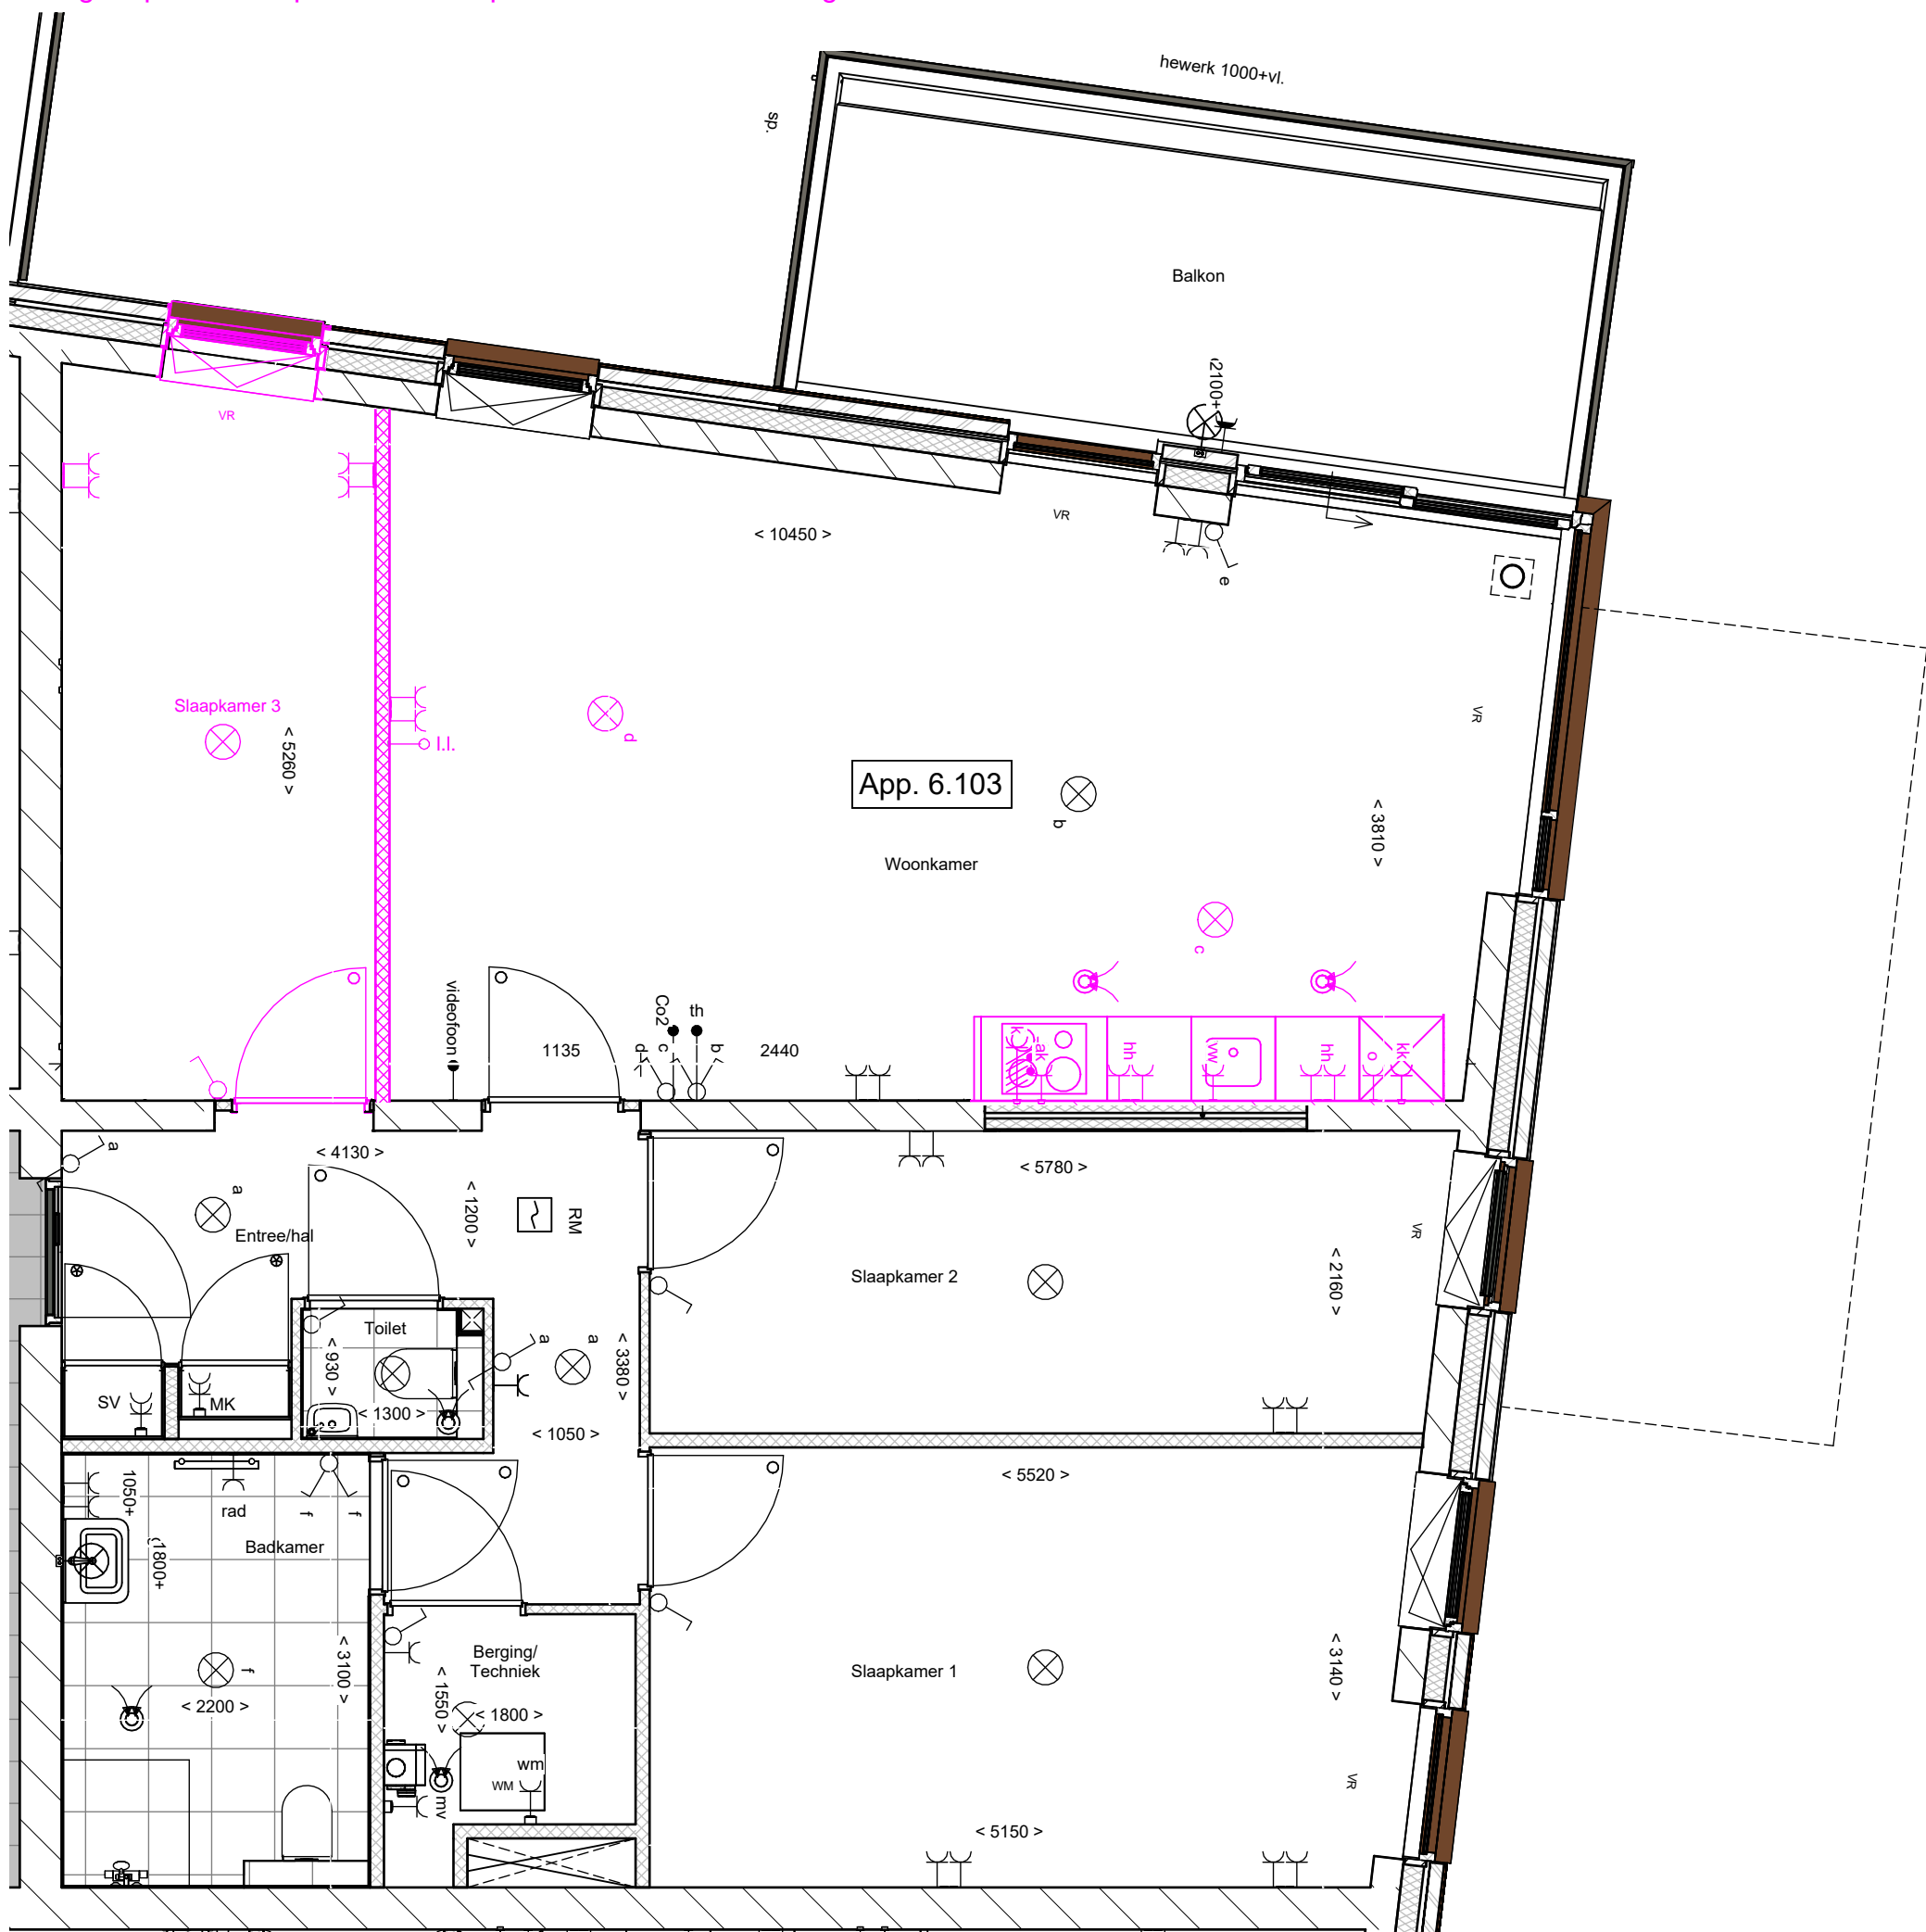

B1-014

Het creëren van een extra slaapkamer. Er wordt een lichte scheidingswand geplaatst voorzien van een binnendeur en deurkozijn.

Het vaste raam wordt uitgevoerd als draaikiepraam met ventilatierooster.

In de nieuwe slaapkamer wordt een plafondlichtpunt geplaatst op een nieuwe lichtschakelaar.

De standaard keukenaansluitingen, 3 dubbele wandcontactdozen, de loze leiding en plafondlichtpunt c en d verplaatsen conform tekening.

projectomschrijving:
18 app. blok 6 Boswinkel te Enschede

datum:
11-10-2023

schaal:
1:50

afmeting:
A3

bladomschrijving:
Bouwnummer 6.003, 6.103, 6.203, 6.303

B1-014

Deze tekening is alleen ten behoeve van de indelingsopties. Aan de onderliggende tekeningen zijn geen rechten te ontfemen. De optie is in een aparte kleur aangegeven.

6-10-2023 09:14:15