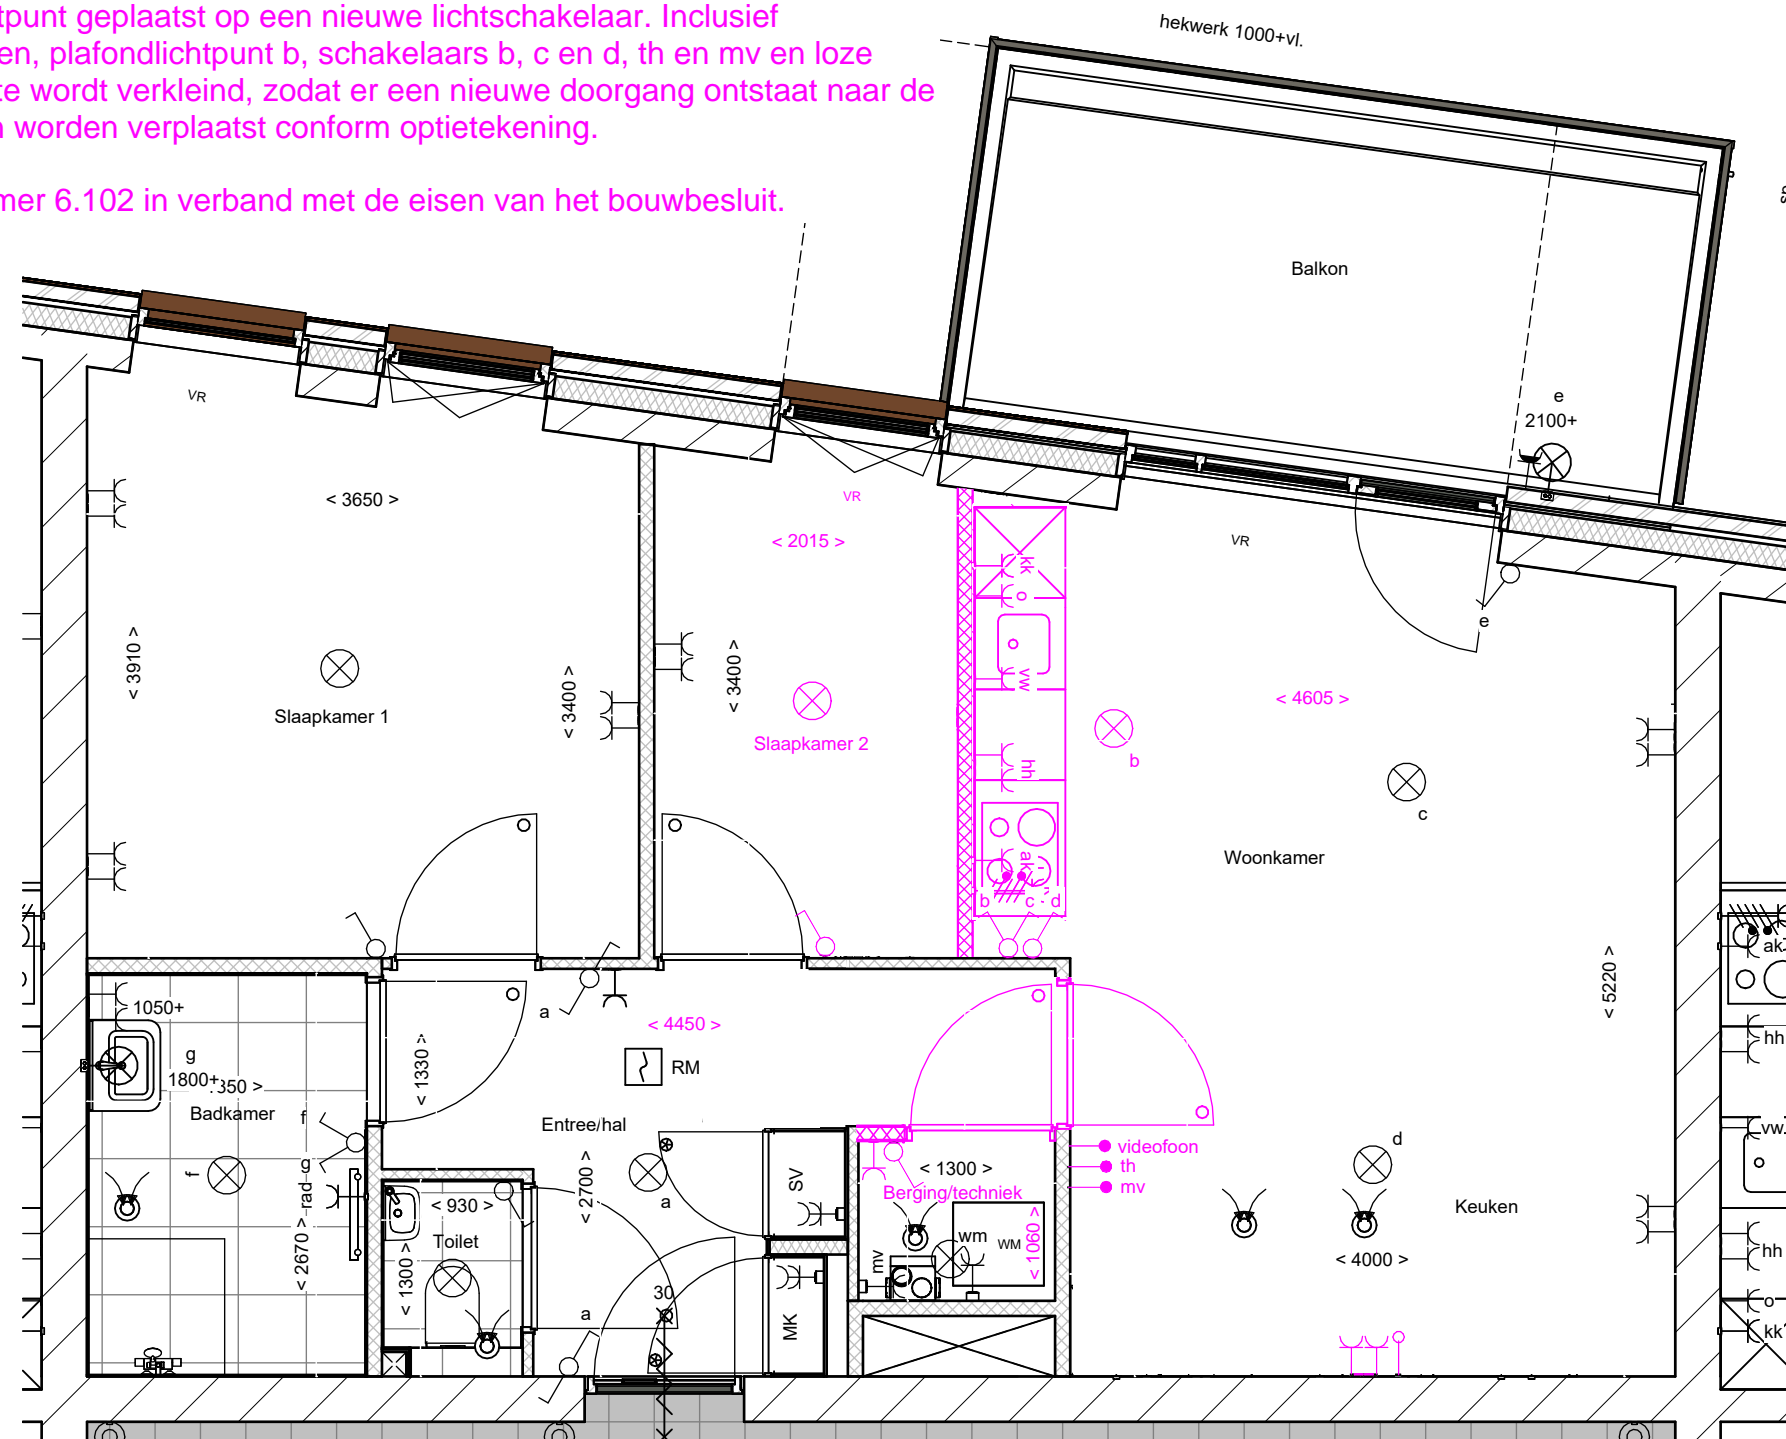

B1-005

Het creëren van een extra slaapkamer. Er wordt een lichte scheidingswand geplaatst voorzien van een binnendeur en deurkozijn.

Indien van toepassing wordt het vaste raam uitgevoerd als draaikiepraam met ventilatierooster.

In de nieuwe slaapkamer wordt een plafondlichtpunt geplaatst op een nieuwe lichtschakelaar. Inclusief verplaatsing van de 3 dubbele wandcontactdozen, plafondlichtpunt b, schakelaars b, c en d, th en mv en loze leiding conform optietekening. De techniekruimte wordt verkleind, zodat er een nieuwe doorgang ontstaat naar de woonkamer. De standaard keukenaansluitingen worden verplaatst conform optietekening.

Let op, deze optie is niet mogelijk bij bouwnummer 6.102 in verband met de eisen van het bouwbesluit.

projectomschrijving:
18 app. blok 6 Boswinkel te Enschede

datum:
11-10-2023

schaal:
1:50

afmeting:
A3

bladomschrijving:
Bouwnummer 6.002, 6.202, 6.302

B1-005

Deze tekening is alleen ten behoeve van de indelingsopties. Aan de onderliggende tekeningen zijn geen rechten te ontfemen. De optie is in een aparte kleur aangegeven.

6-10-2023 09:14:13