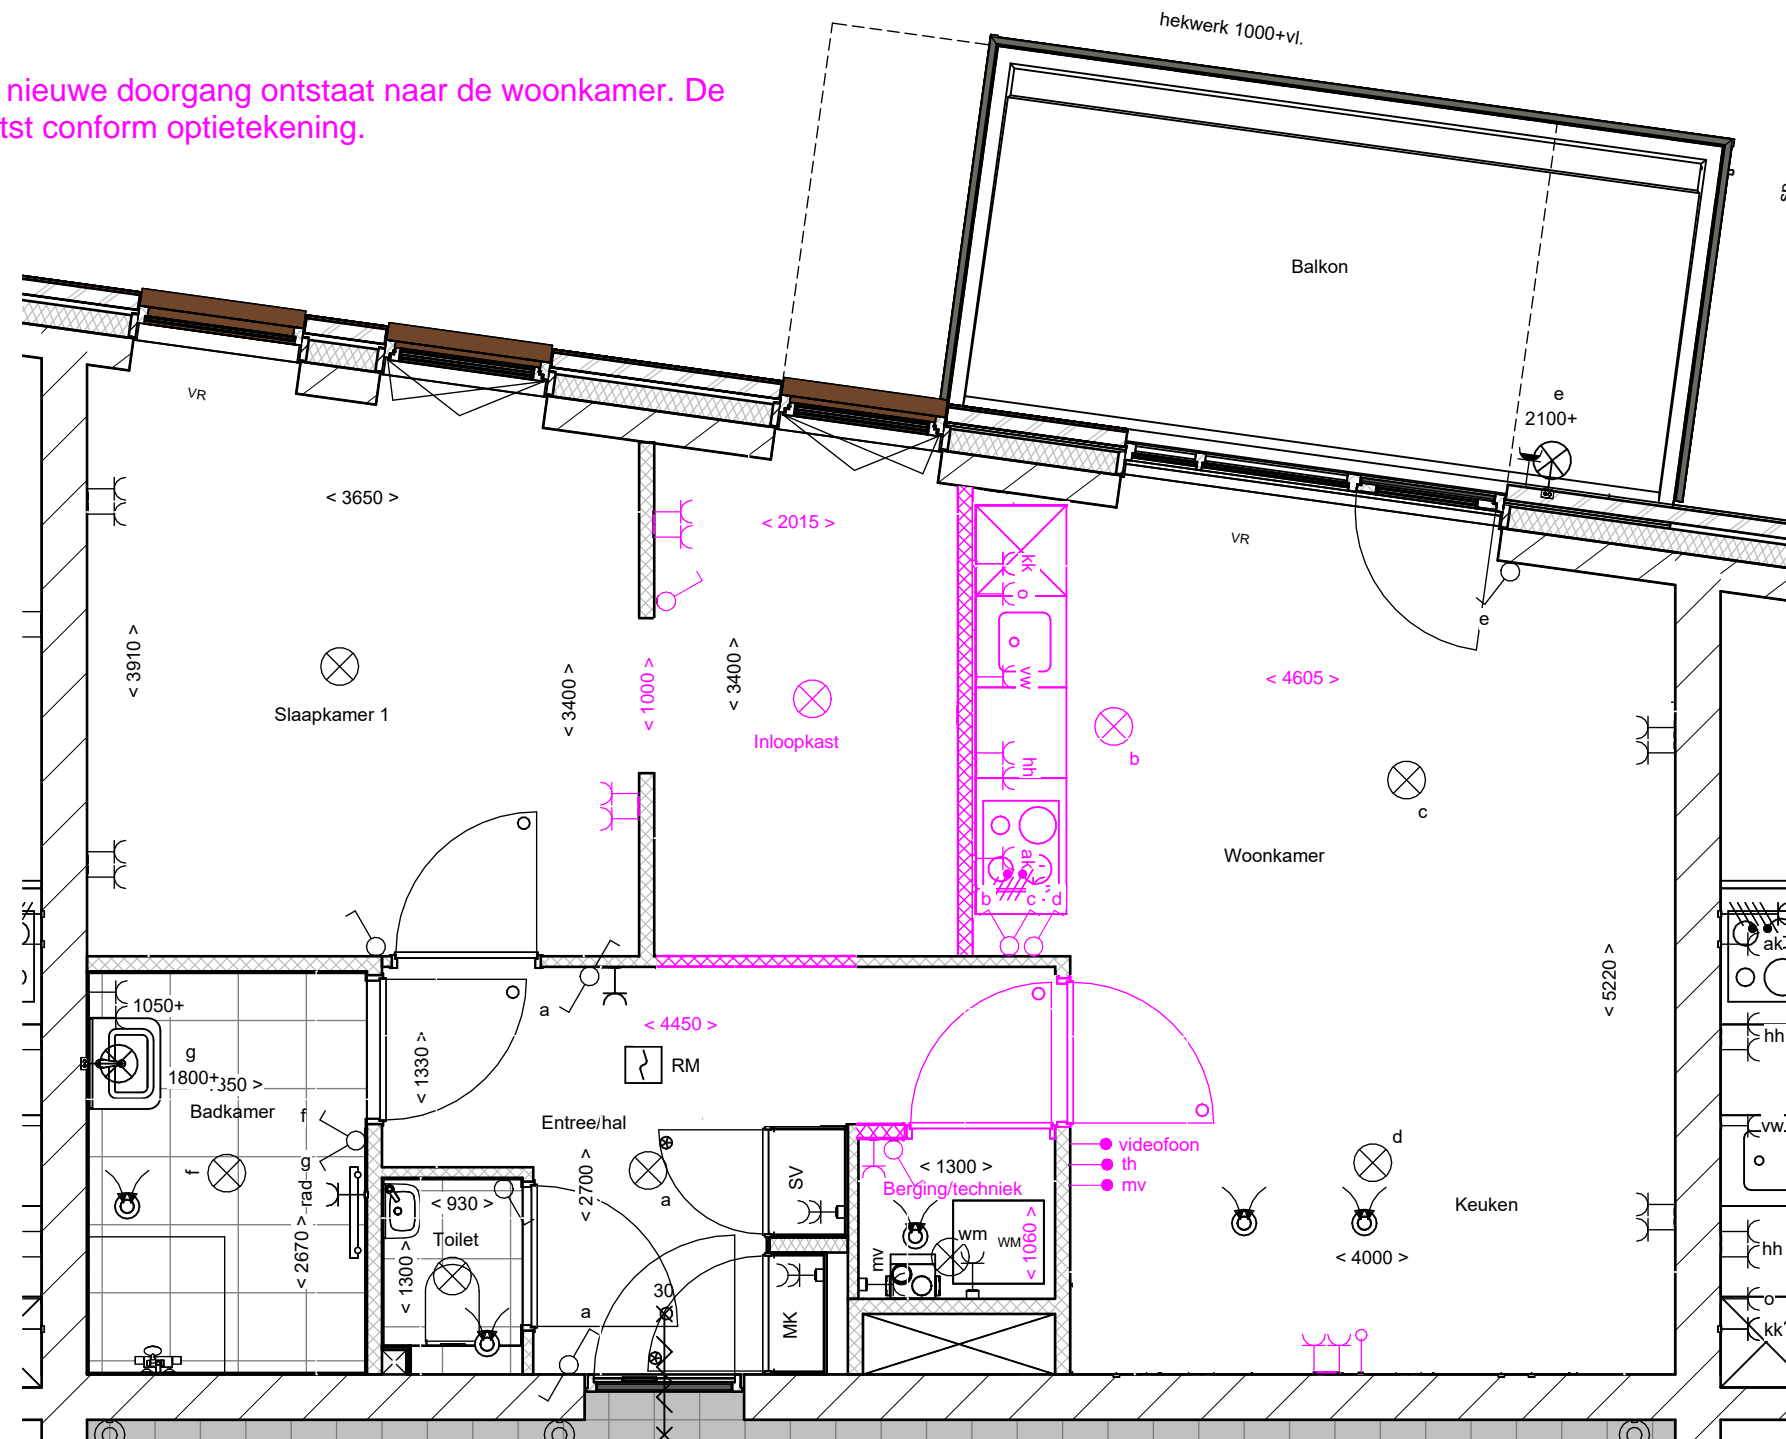

B1-006

Het creëren van een inloopkast. Er wordt een lichte scheidingswand geplaatst voorzien van een plafondhoge sparring van circa 1 meter breed ter plaatse van de slaapkamer.

In de nieuwe inloopkast wordt een plafondlichtpunt geplaatst op een nieuwe lichtschakelaar. Inclusief verplaatsing van de 3 dubbele wandcontactdozen, plafondlichtpunt b, schakelaars b, c en d, th en mv en loze leiding conform optietekening.

De techniekruimte wordt verkleind zodat er een nieuwe doorgang ontstaat naar de woonkamer. De standaard keukenaansluitingen worden verplaatst conform optietekening.

projectomschrijving:
18 app. blok 6 Boswinkel te Enschede

datum:
11-10-2023

schaal:
1:50

afmeting:
A3

bladoschrijving:
Bouwnummer 6.002, 6.102, 6.202, 6.302

B1-006

Deze tekening is alleen ten behoeve van de indelingsopties. Aan de onderliggende tekeningen zijn geen rechten te ontfemen. De optie is in een aparte kleur aangegeven.

6-10-2023 09:14:13