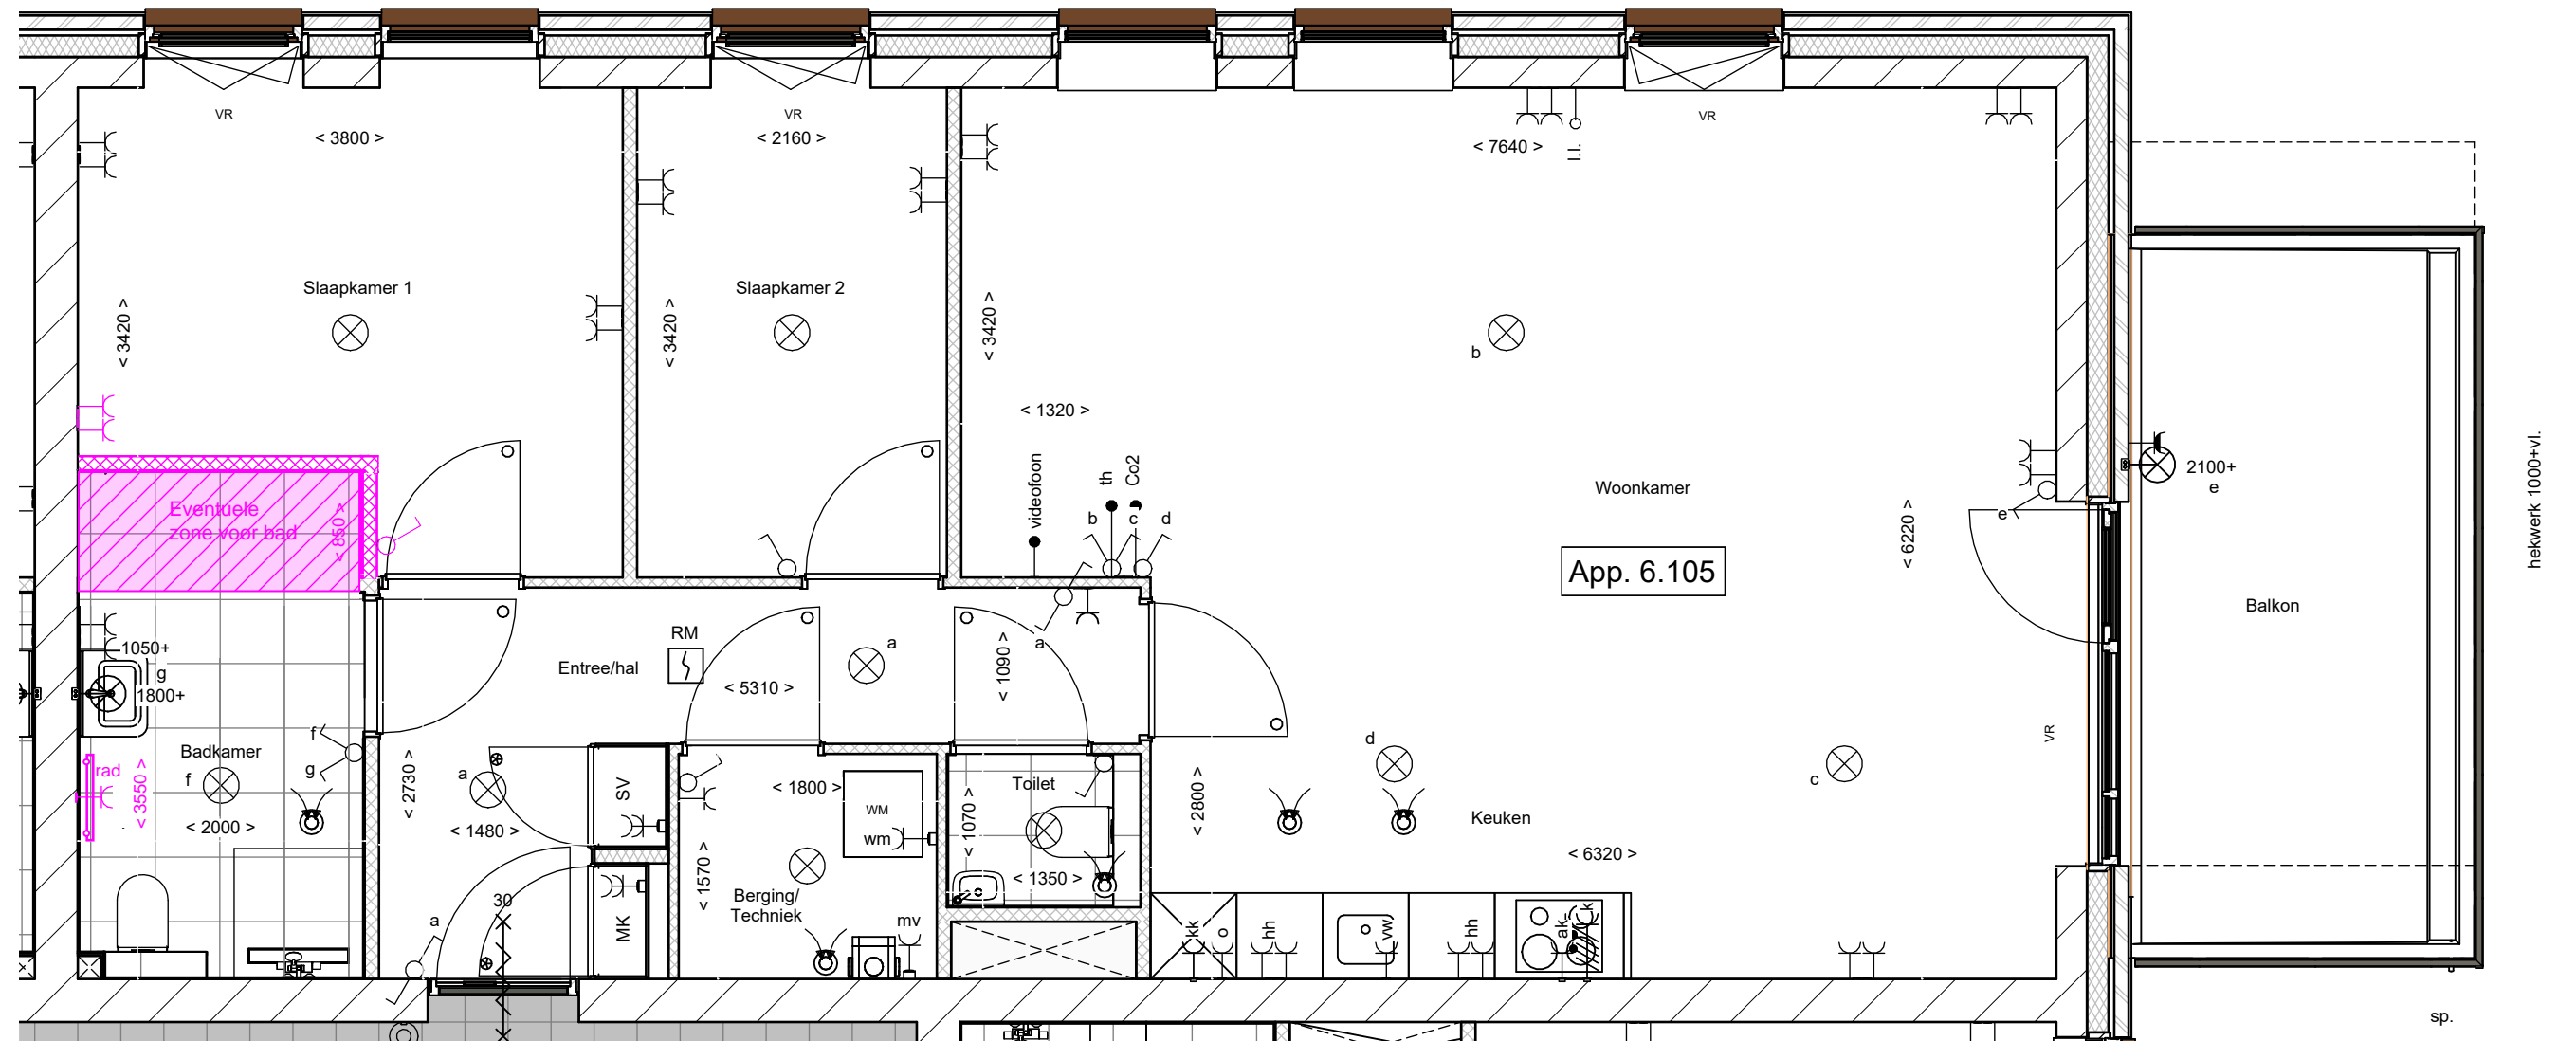

B1-020

Het vergroten van de badkamer, zodat ruimte ontstaat voor een bad. De wand tussen de slaapkamer en badkamer verplaatst richting de slaapkamer. Inclusief verplaatsing enkele wandcontactdoos radiator, radiator, schakelaar en dubbele wandcontactdoos slaapkamer 1.

Let op, exclusief extra tegelwerk en aansluiting bad.

projectomschrijving:
18 app. blok 6 Boswinkel te Enschede

datum:
11-10-2023

schaal:
1:50

afmeting:
A3

bladomschrijving:
Bouwnummer 6.104, 6.105, 6.204, 6.205, 6.304, 6.305

B1-020

Deze tekening is alleen ten behoeve van de indelingsopties. Aan de onderliggende tekeningen zijn geen rechten te ontleen.
De optie is in een aparte kleur aangegeven.

6-10-2023 09:14:18