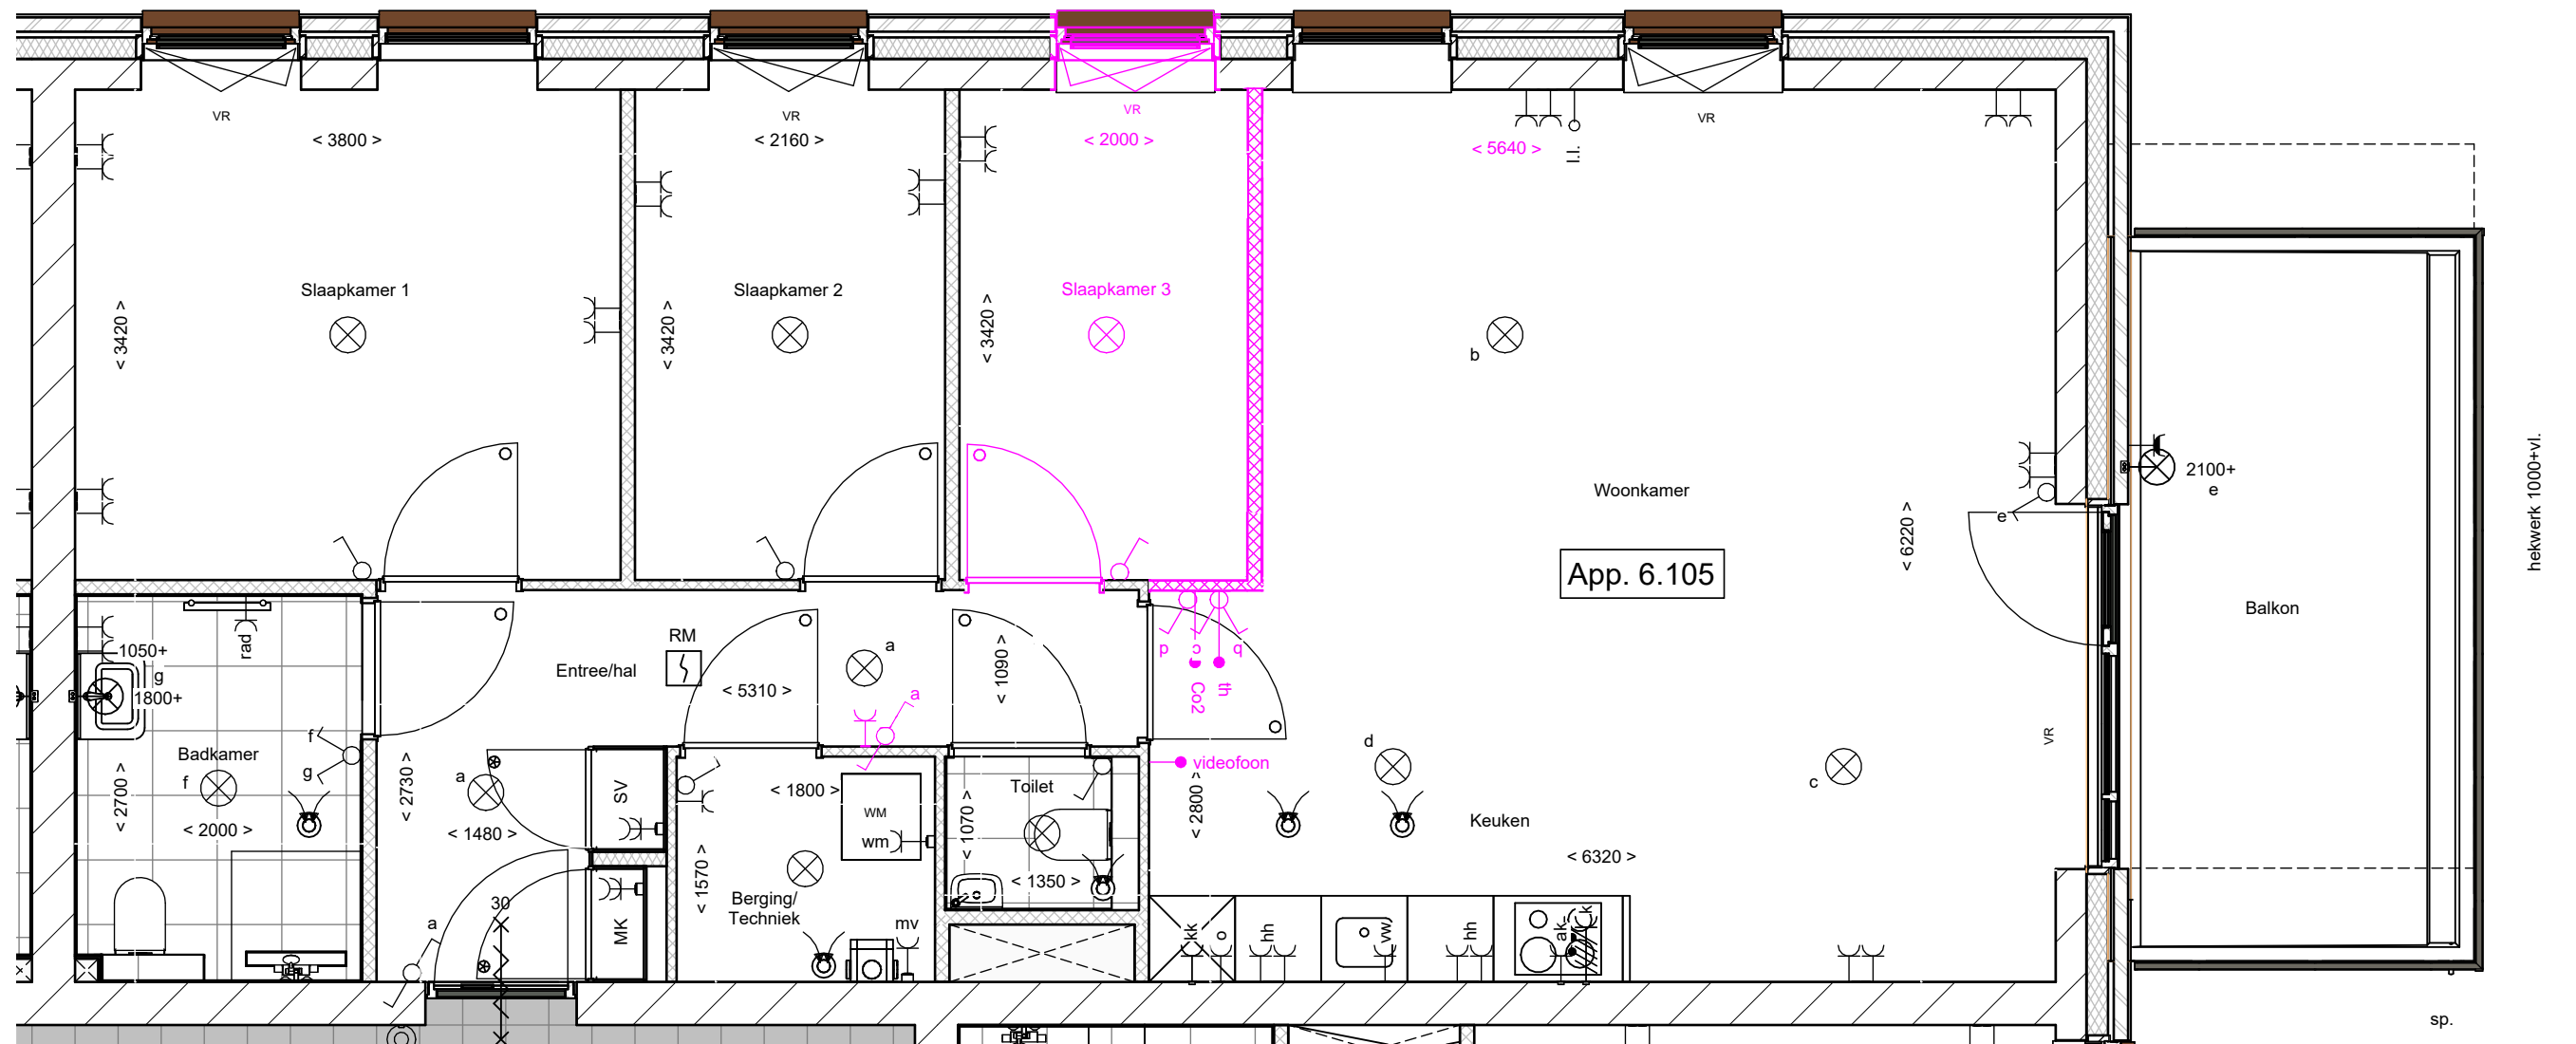

B1-017

Het creëren van een extra slaapkamer. Er wordt een lichte scheidingswand geplaatst voorzien van een binnendeur en deurkozijn. Het vaste raam wordt uitgevoerd als draaikiëpraam met ventilatierooster.

In de nieuwe slaapkamer wordt een plafondlichtpunt geplaatst op een nieuwe lichtschakelaar. Inclusief verplaatsing van de enkele wandcontactdoos en schakelaar in de hal en schakelaars b, c en d, Co2, th en videofoon in de woonkamer/keuken. E.e.a. conform tekening.

projectomschrijving:
18 app. blok 6 Boswinkel te Enschede

datum:
11-10-2023

schaal:
1:50

afmeting:
A3

bladomschrijving:
Bouwnummer 6.104, 6.105, 6.204, 6.205, 6.304, 6.305

B1-017

Deze tekening is alleen ten behoeve van de indelingsopties. Aan de onderliggende tekeningen zijn geen rechten te ontleen.
De optie is in een aparte kleur aangegeven.

6-10-2023 09:14:18