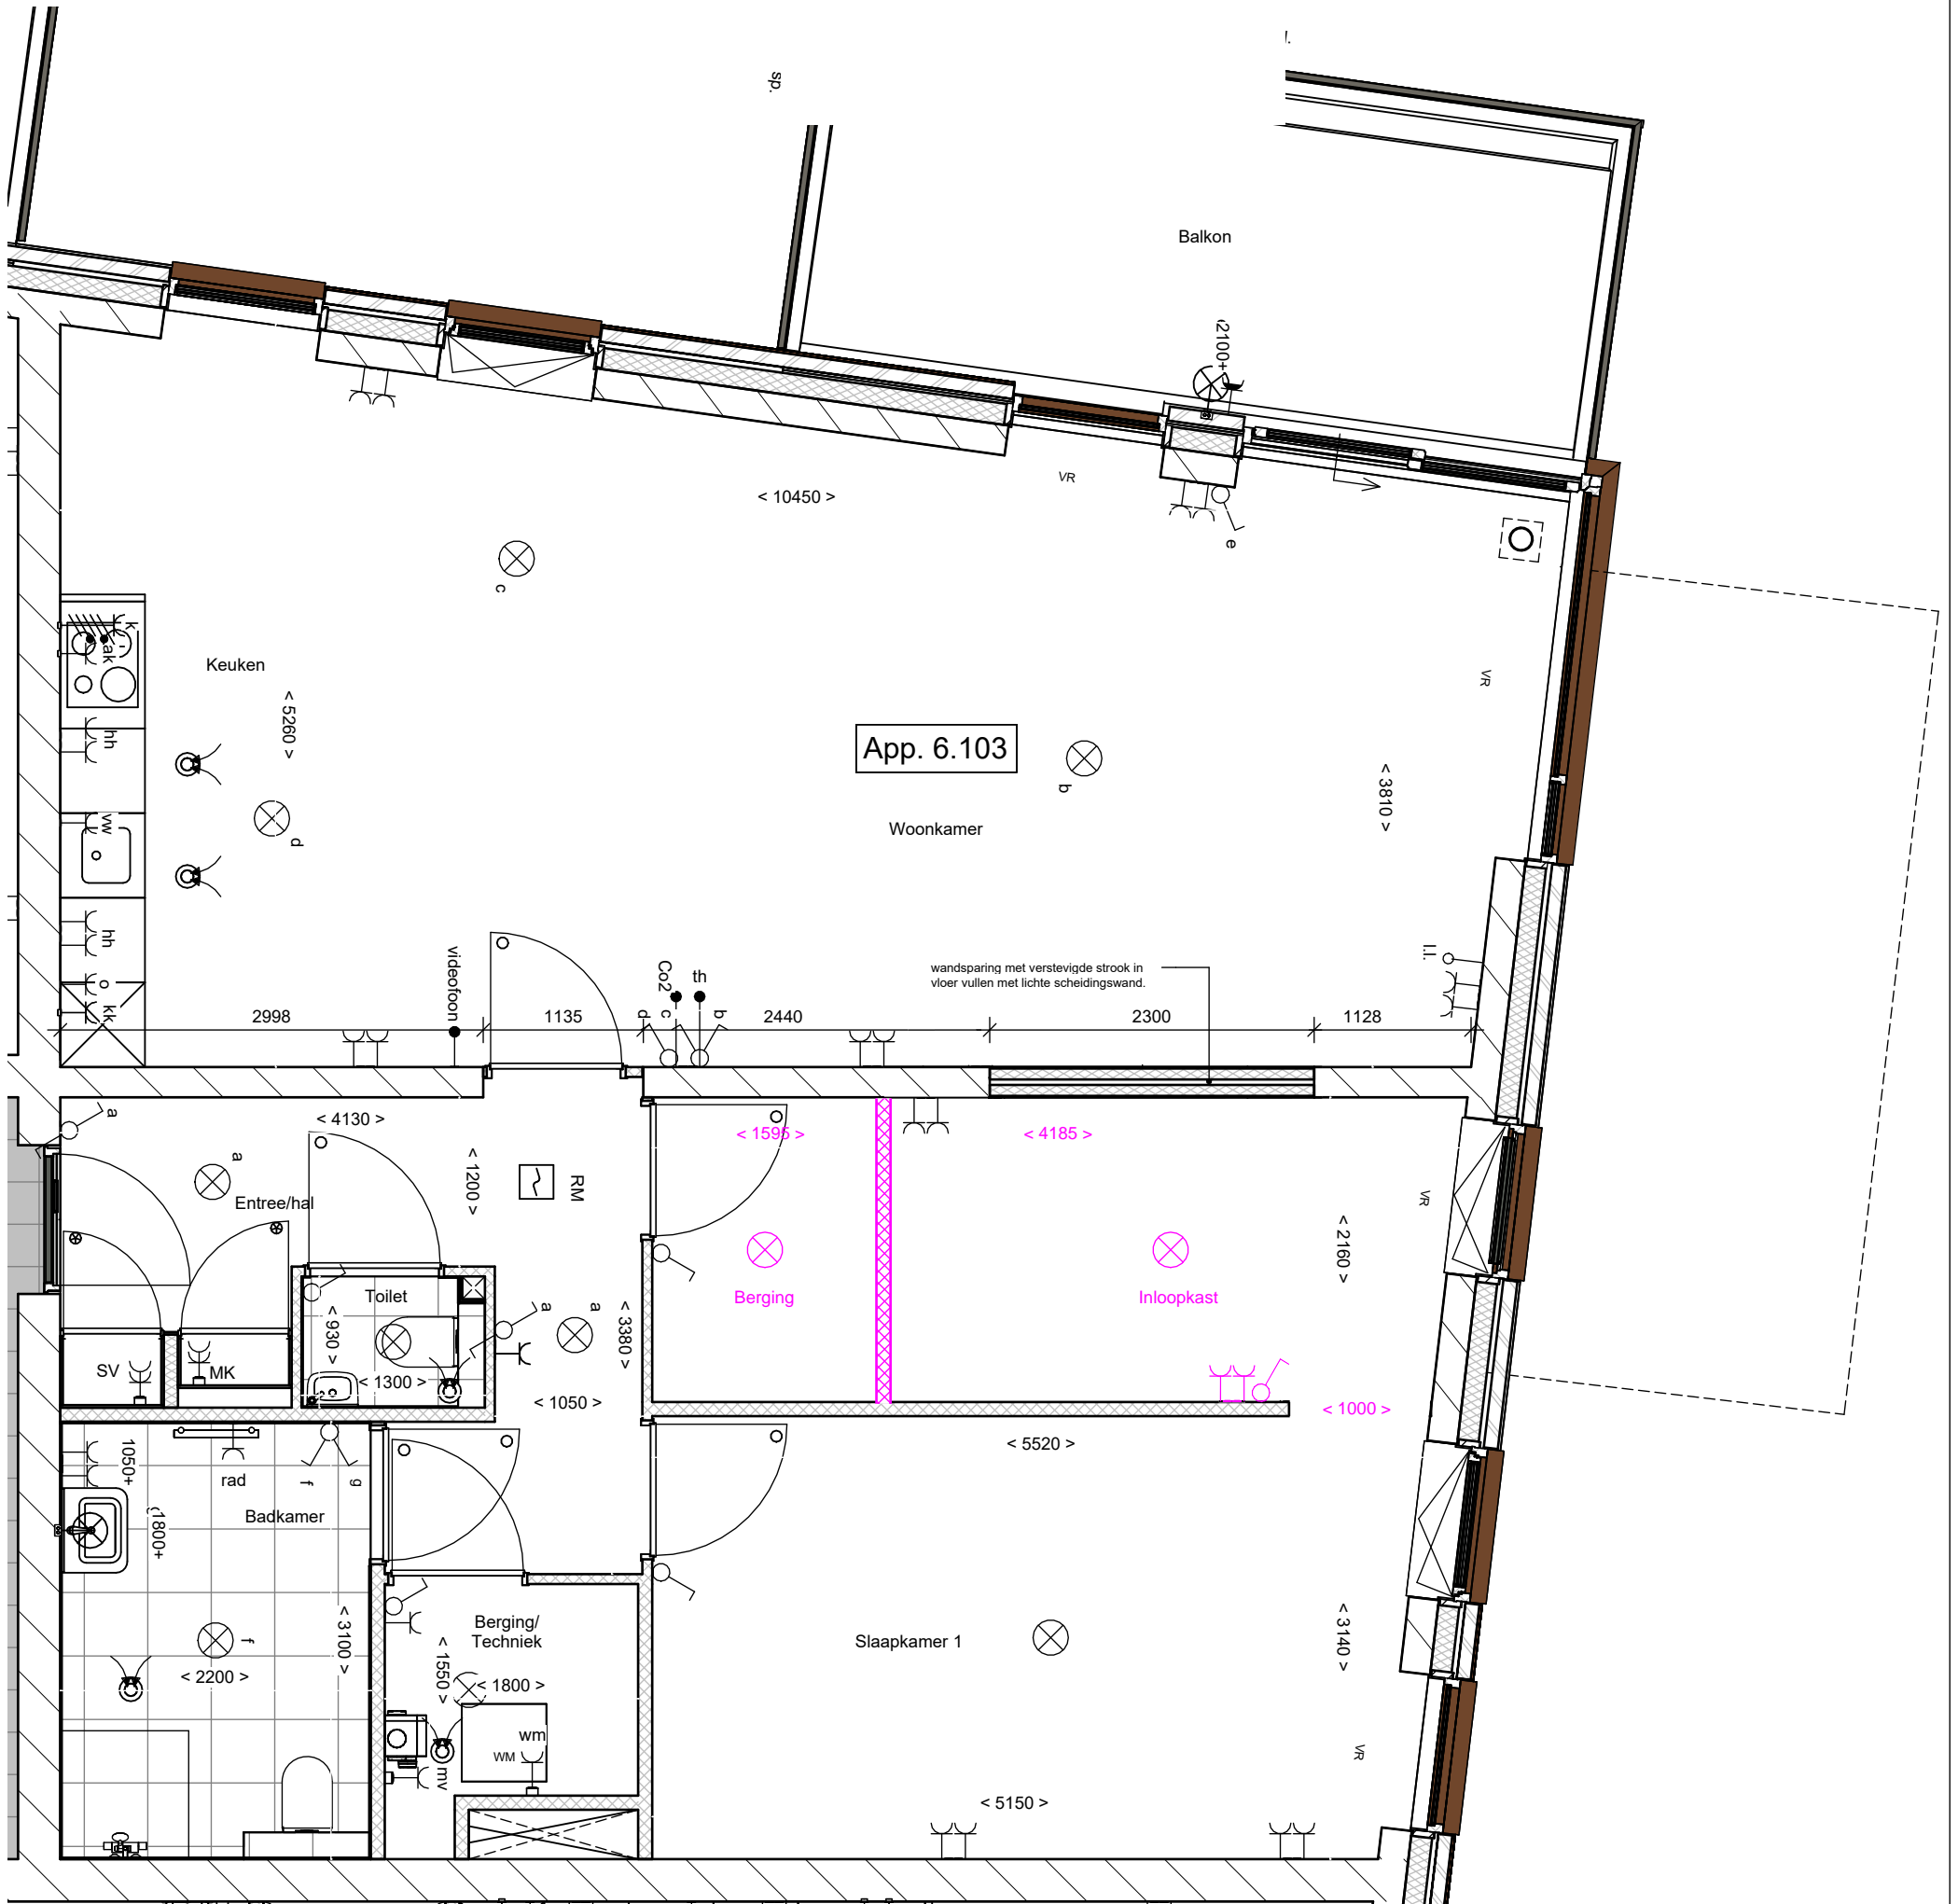

B1-011

Het wijzigen van slaapkamer 2 naar een inloopkast en berging. Er wordt een plafondhoge sparing gemaakt van circa 1 meter breed tussen slaapkamer 1 en de toekomstige inloopkast. Er wordt een scheidingswand geplaatst, zodat er ook een bergruimte ontstaat. E.e.a. conform tekening.

Inclusief een plafondlichtpunt op nieuwe schakelaar in de inloopkast en verplaatsing dubbele wandcontactdoos. Het oorspronkelijke lichtpunt van slaapkamer 2 wordt gecentreerd in de bergruimte.

De aansluiting van de wasmachine en droger kunnen optioneel verplaatsen van techniekruimte naar de berging. Dit is niet inbegrepen.

projectomschrijving:
18 app. blok 6 Boswinkel te Enschede

datum:
11-10-2023

schaal:
1:50

afmeting:
A3

bladomschrijving:
Bouwnummer 6.003, 6.103, 6.203, 6.303

B1-011

Deze tekening is alleen ten behoeve van de indelingsopties. Aan de onderliggende tekeningen zijn geen rechten te ontfemen. De optie is in een aparte kleur aangegeven.

6-10-2023 09:14:15