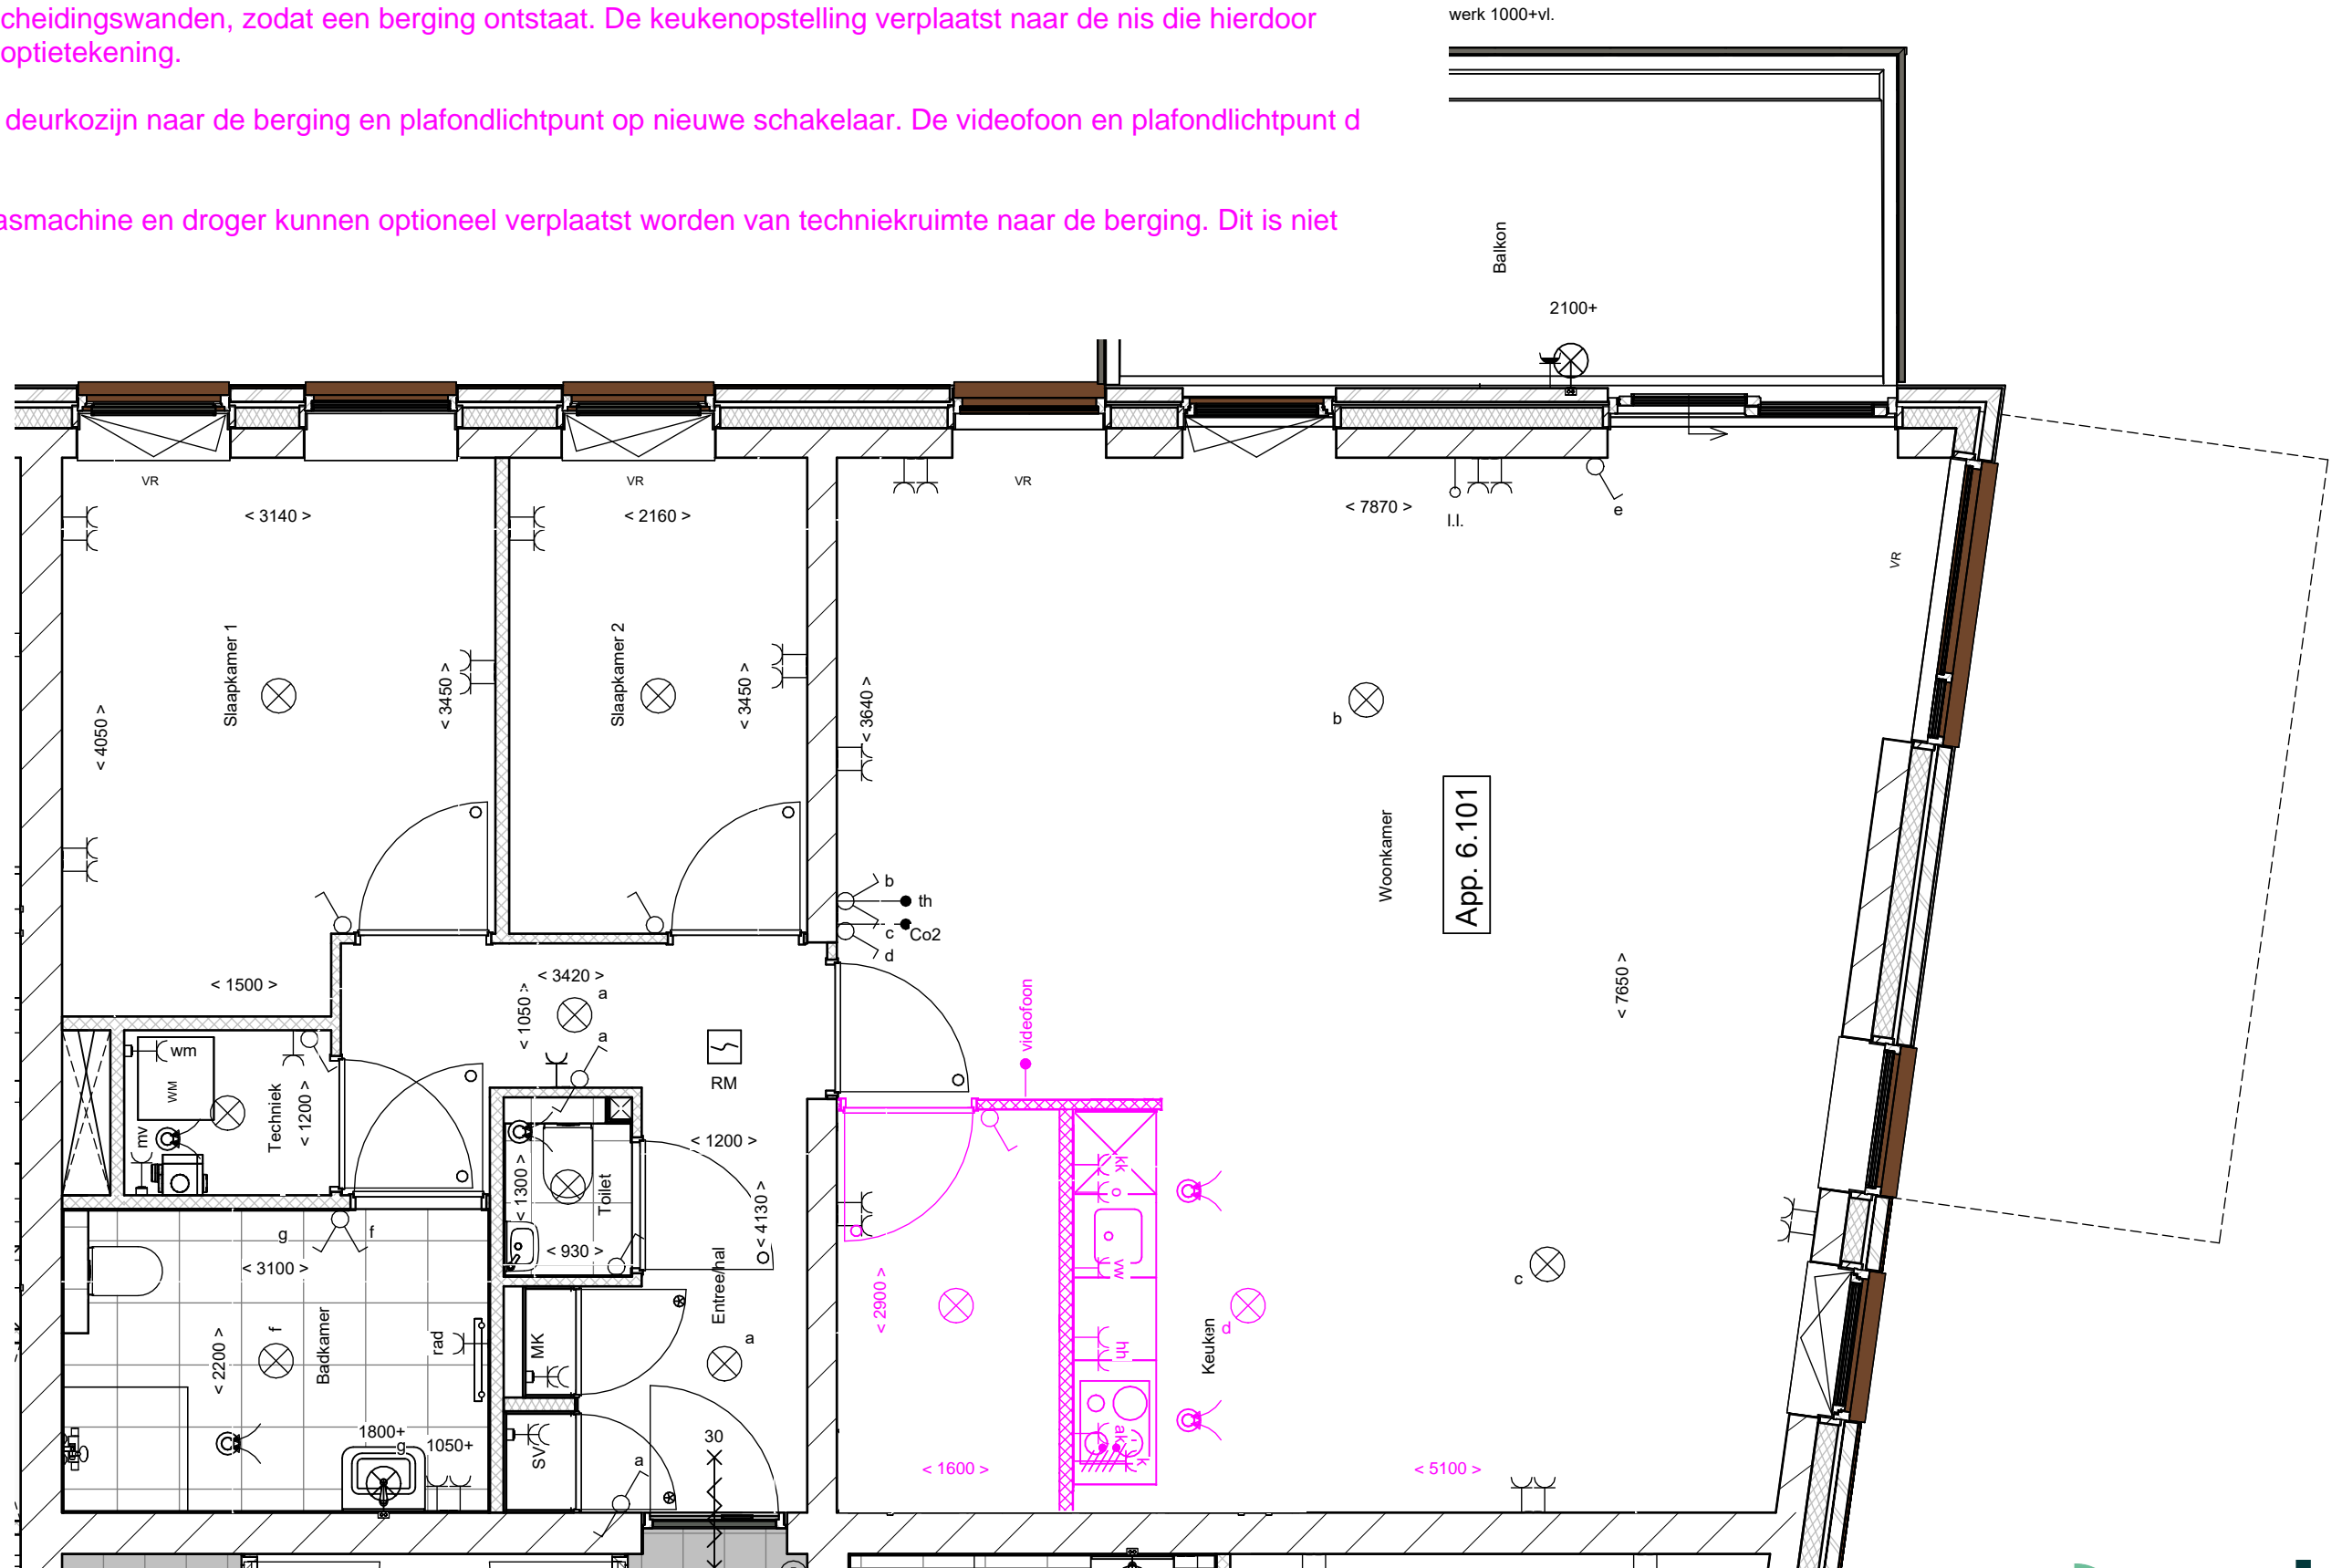

B1-002

Het plaatsen van lichte scheidingswanden, zodat een berging ontstaat. De keukenopstelling verplaatst naar de nis die hierdoor ontstaat. E.e.a. conform optietekening.

Inclusief nieuwe deur en deurkozijn naar de berging en plafondlichtpunt op nieuwe schakelaar. De videofoon en plafondlichtpunt d verplaatsen.

De aansluiting van de wasmachine en droger kunnen optioneel verplaatst worden van techniekruimte naar de berging. Dit is niet inbegrepen.

projectomschrijving:
18 app. blok 6 Boswinkel te Enschede

datum:
11-10-2023

schaal:
1:50

afmeting:
A3

bladoomschrijving:
Bouwnummer 6.001, 6.101, 6.201, 6.301

B1-002

Deze tekening is alleen ten behoeve van de indelingsopties. Aan de onderliggende tekeningen zijn geen rechten te ontlenen. De optie is in een aparte kleur aangegeven.

6-10-2023 09:14:12