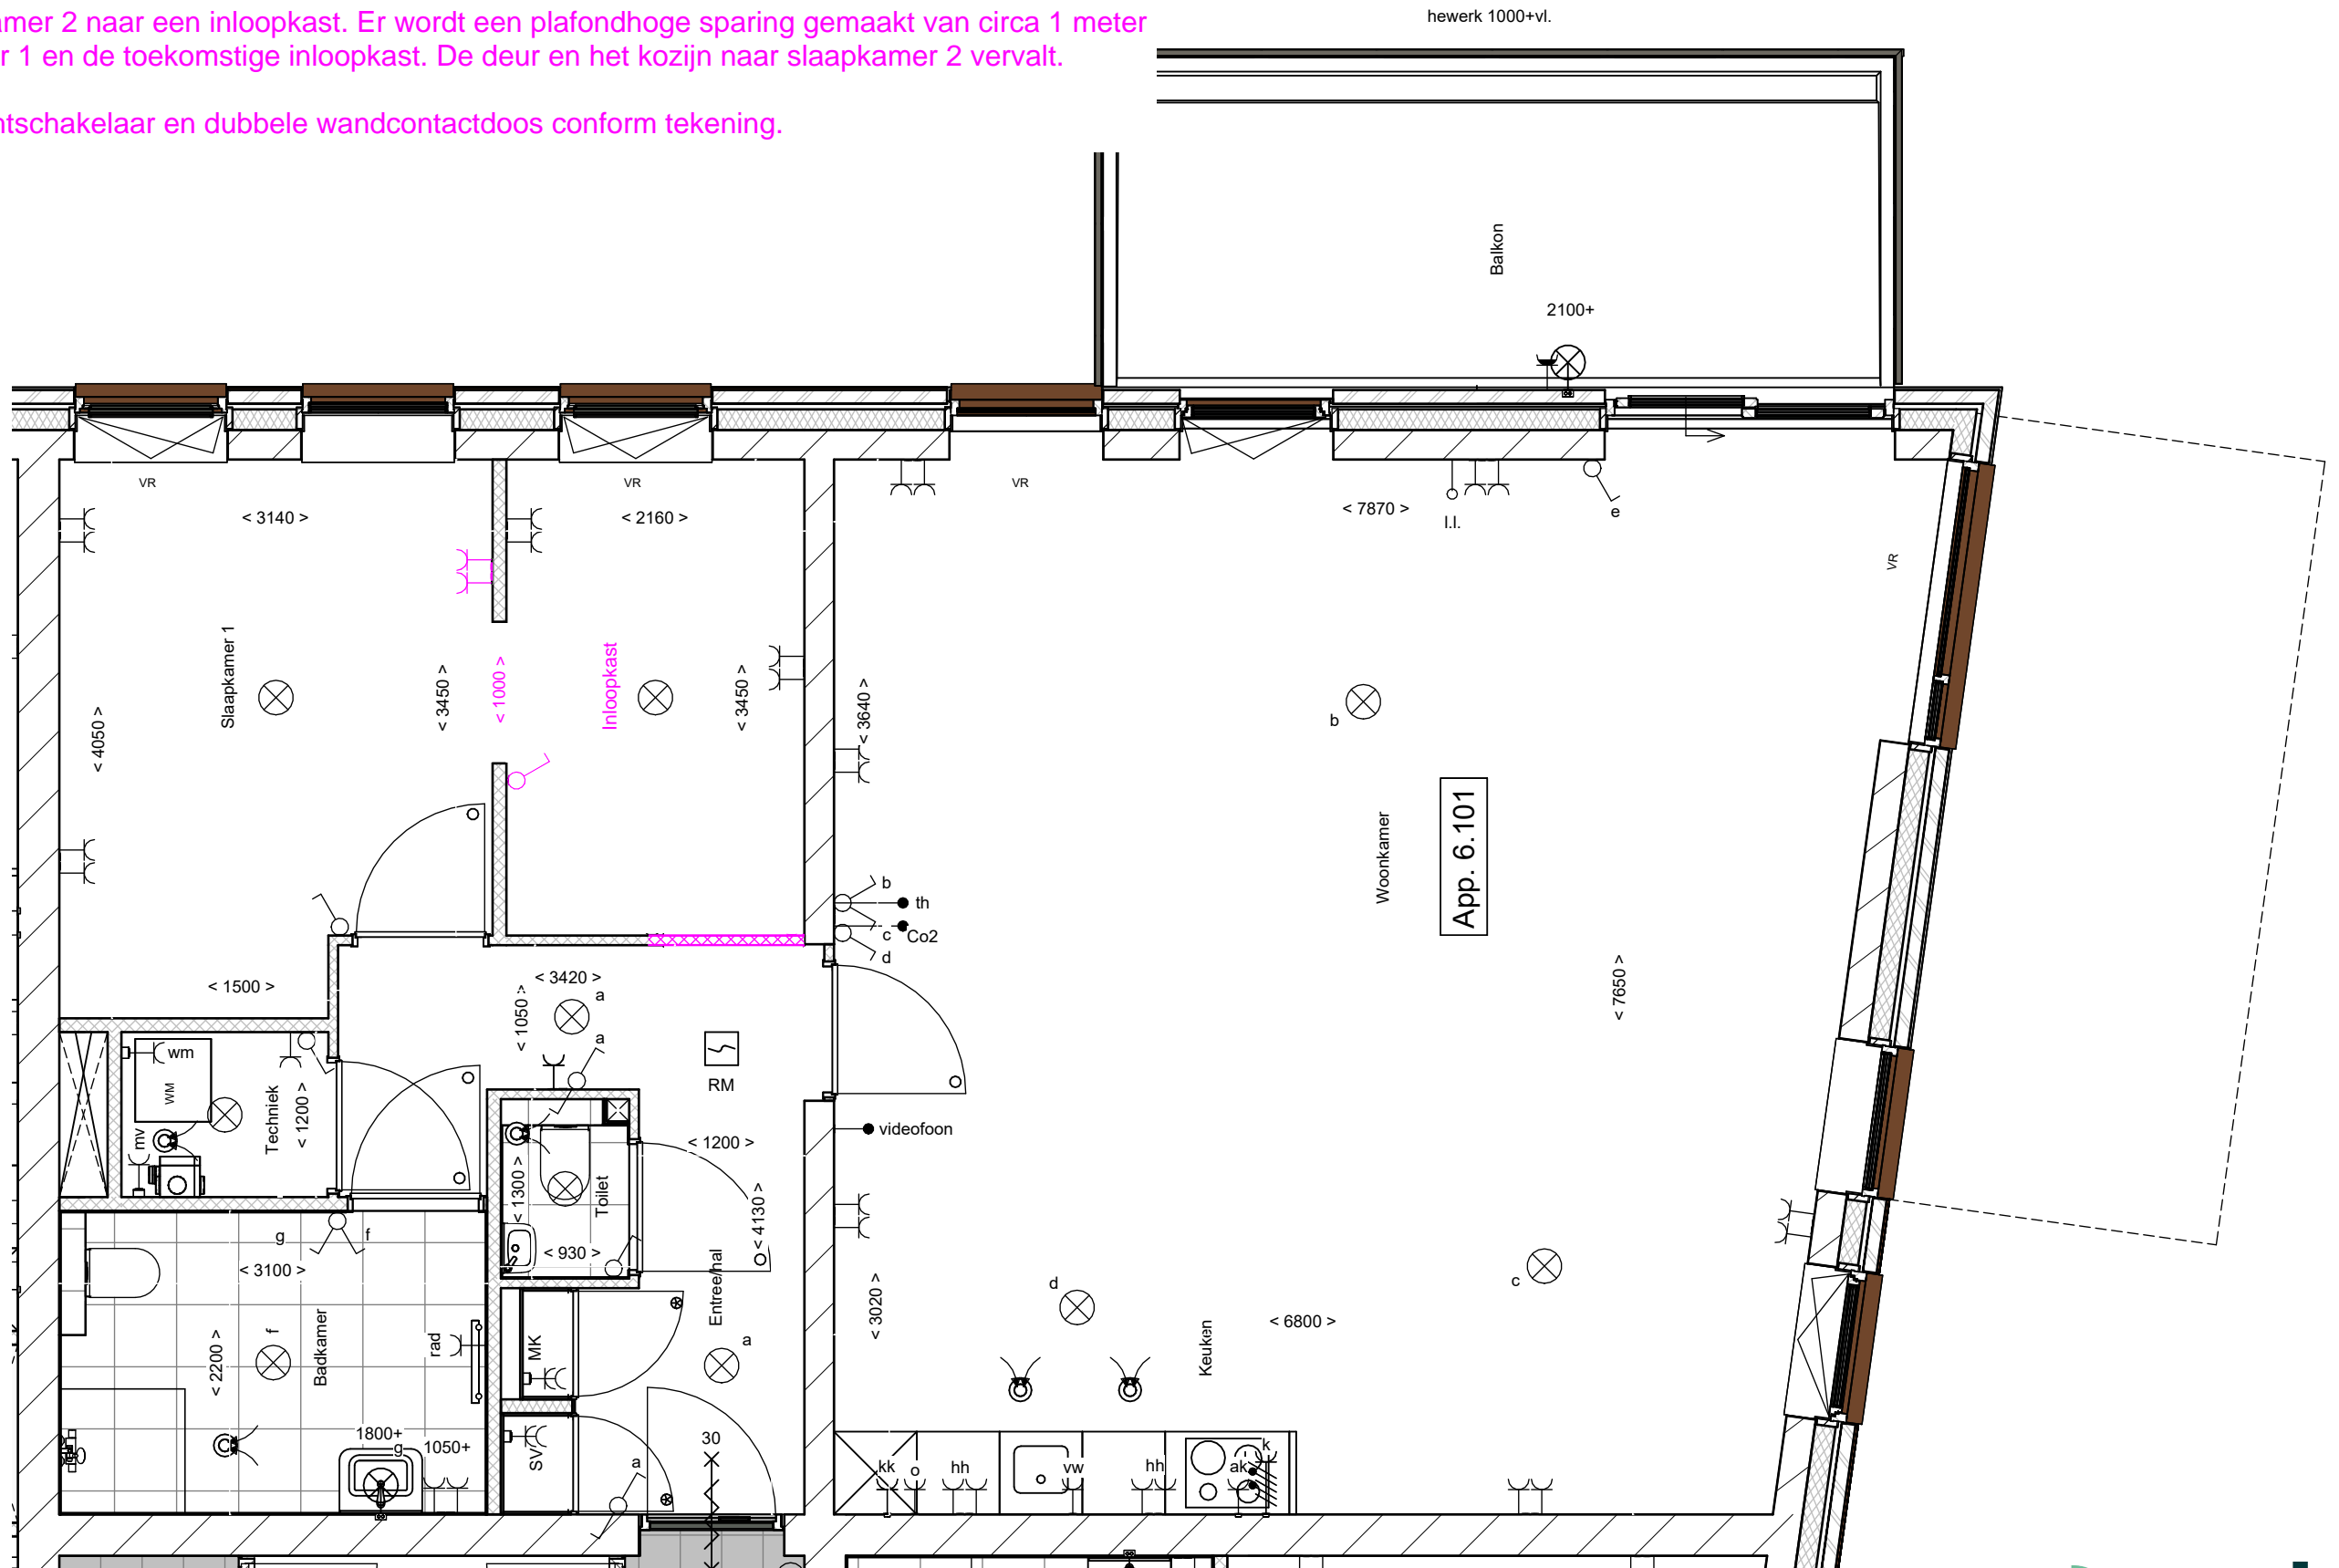

B1-001

Het wijzigen van slaapkamer 2 naar een inloopkast. Er wordt een plafondhoge sparing gemaakt van circa 1 meter breed tussen slaapkamer 1 en de toekomstige inloopkast. De deur en het kozijn naar slaapkamer 2 vervalt.

Inclusief verplaatsing lichtschakelaar en dubbele wandcontactdoos conform tekening.

projectomschrijving:
18 app. blok 6 Boswinkel te Enschede

datum:
11-10-2023

schaal:
1:50

afmeting:
A3

bladoomschrijving:
Bouwnummer 6.001, 6.101, 6.201, 6.301

B1-001

Deze tekening is alleen ten behoeve van de indelingsopties. Aan de onderliggende tekeningen zijn geen rechten te ontlene.
De optie is in een aparte kleur aangegeven.

6-10-2023 09:14:12