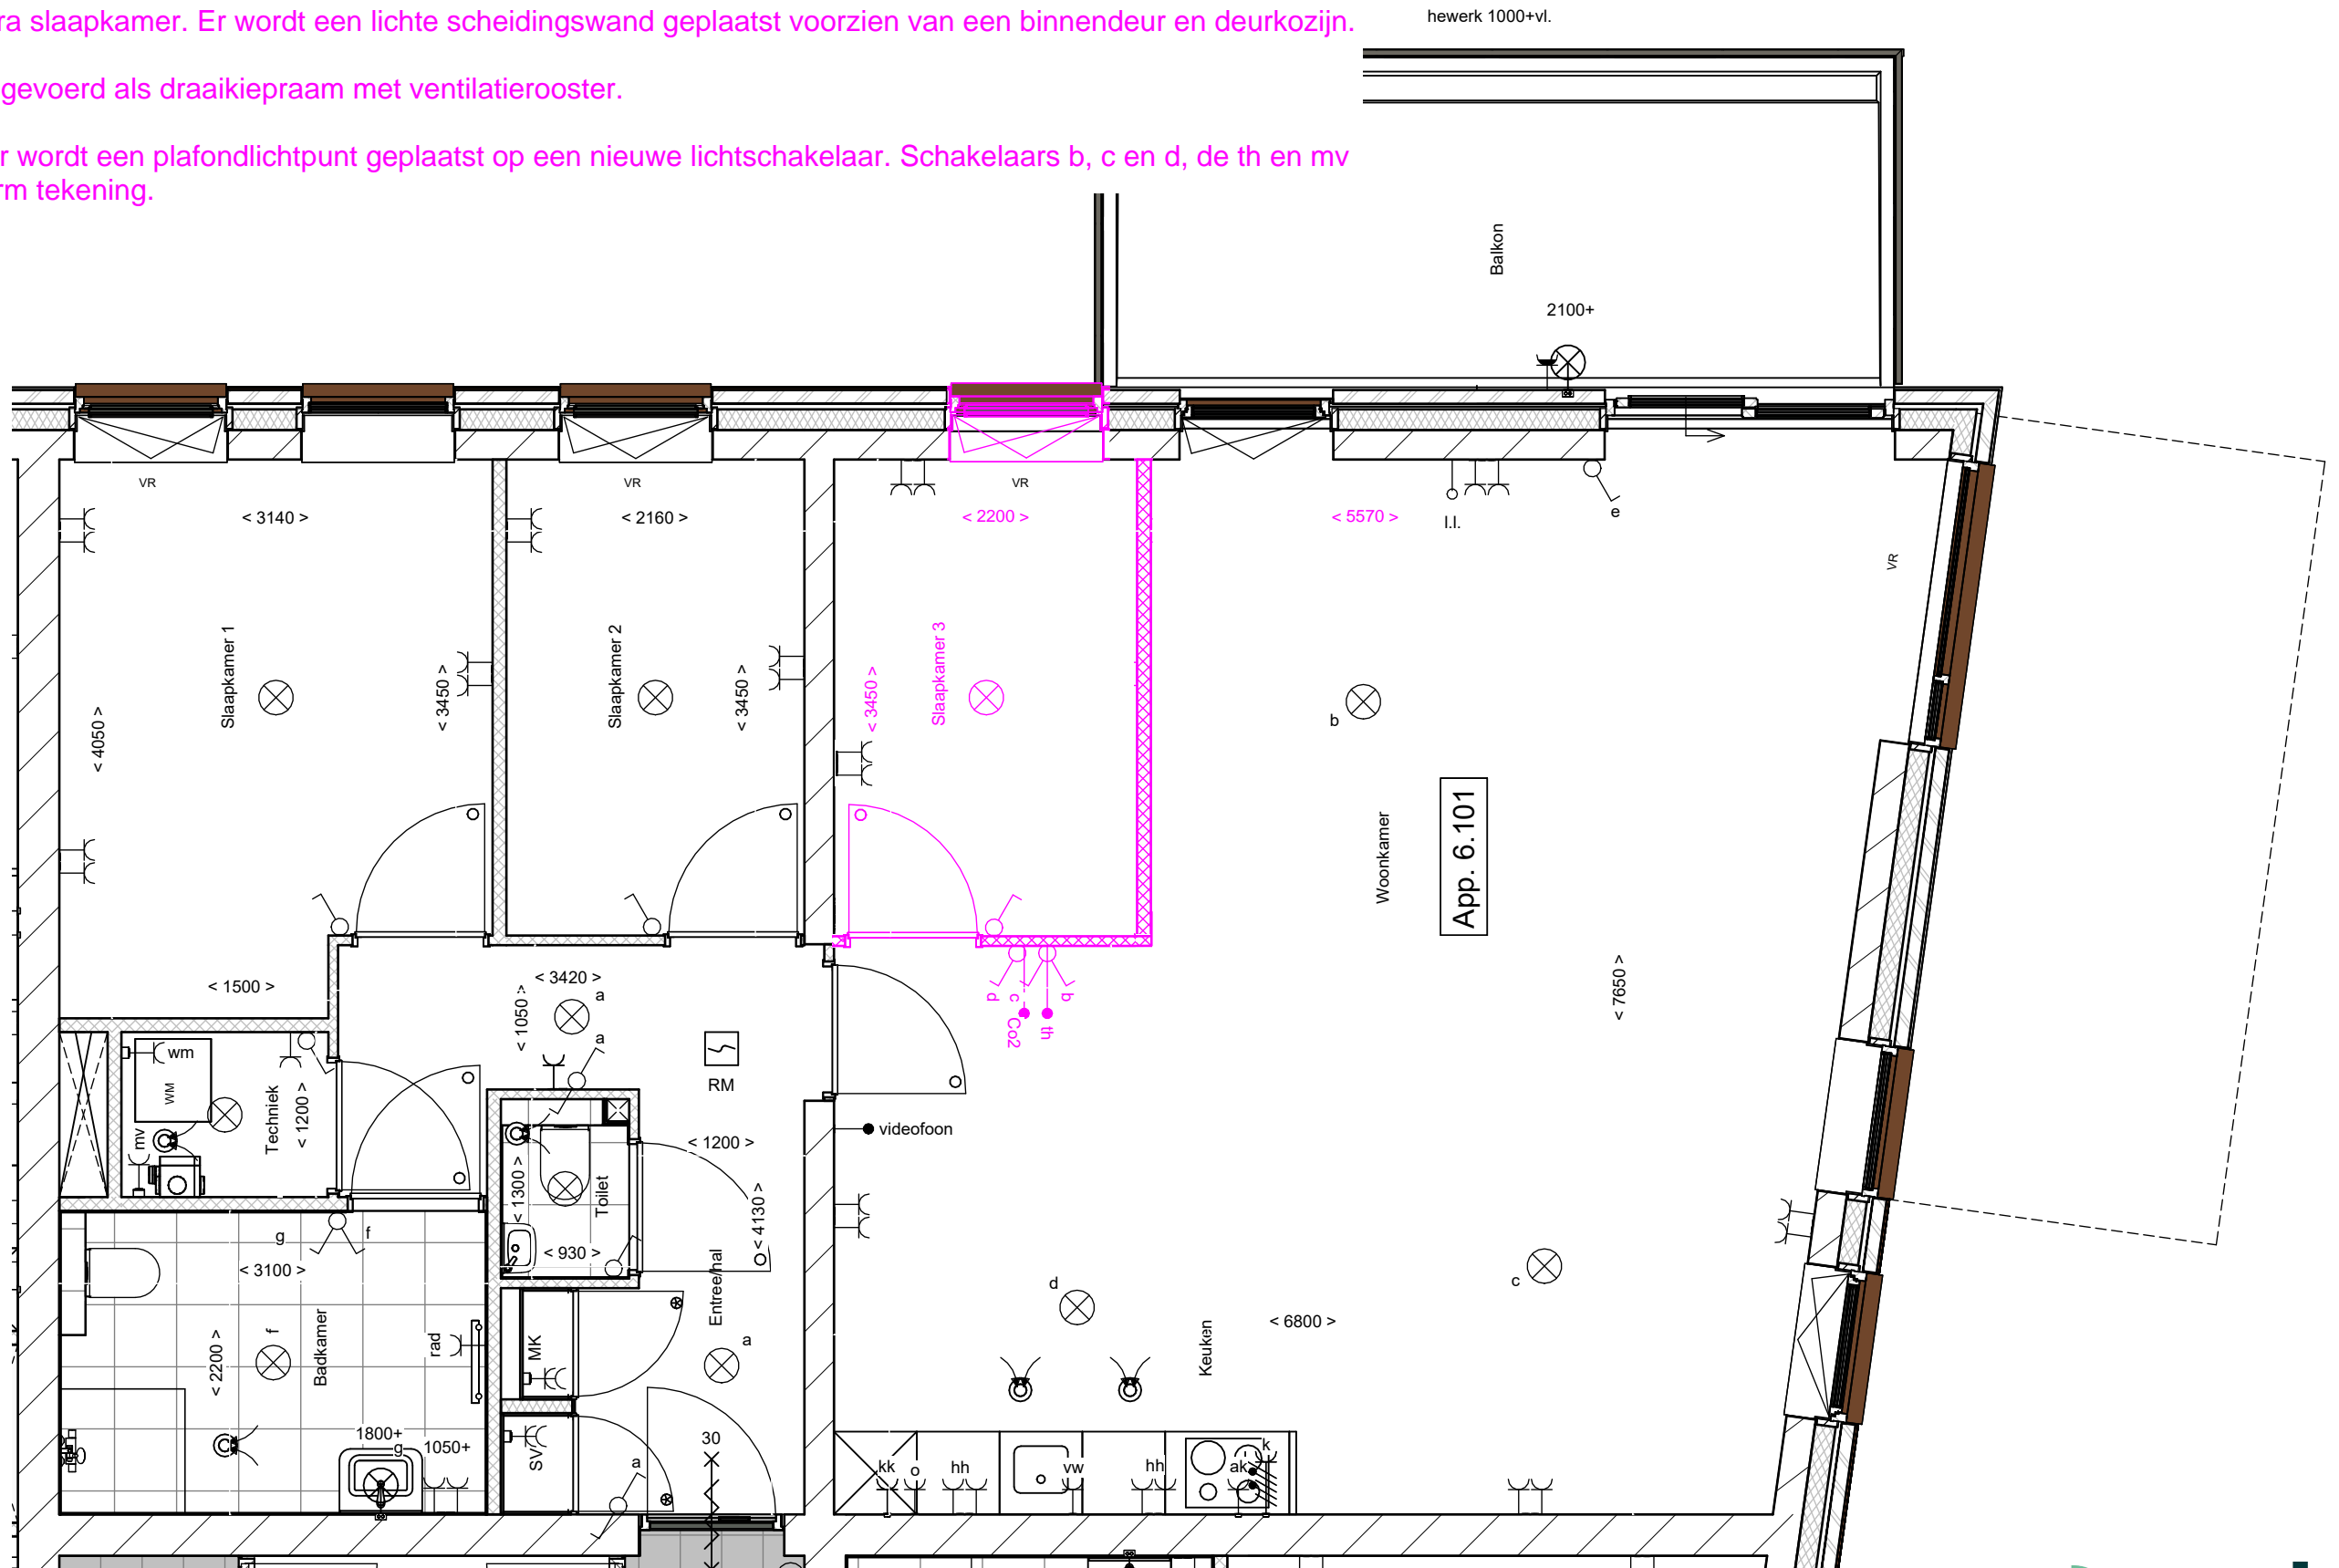

B1-000

Het creëren van een extra slaapkamer. Er wordt een lichte scheidingswand geplaatst voorzien van een binnendeur en deurkozijn.

Het vaste raam wordt uitgevoerd als draaikiepraam met ventilatierooster.

In de nieuwe slaapkamer wordt een plafondlichtpunt geplaatst op een nieuwe lichtschakelaar. Schakelaars b, c en d, de th en mv worden verplaatst conform tekening.

projectomschrijving:
18 app. blok 6 Boswinkel te Enschede

datum:
11-10-2023

schaal:
1:50

afmeting:
A3

bladomschrijving:
Bouwnummer 6.001, 6.101, 6.201, 6.301

B1-000

Deze tekening is alleen ten behoeve van de indelingsopties. Aan de onderliggende tekeningen zijn geen rechten te ontfemen. De optie is in een aparte kleur aangegeven.

6-10-2023 09:14:12