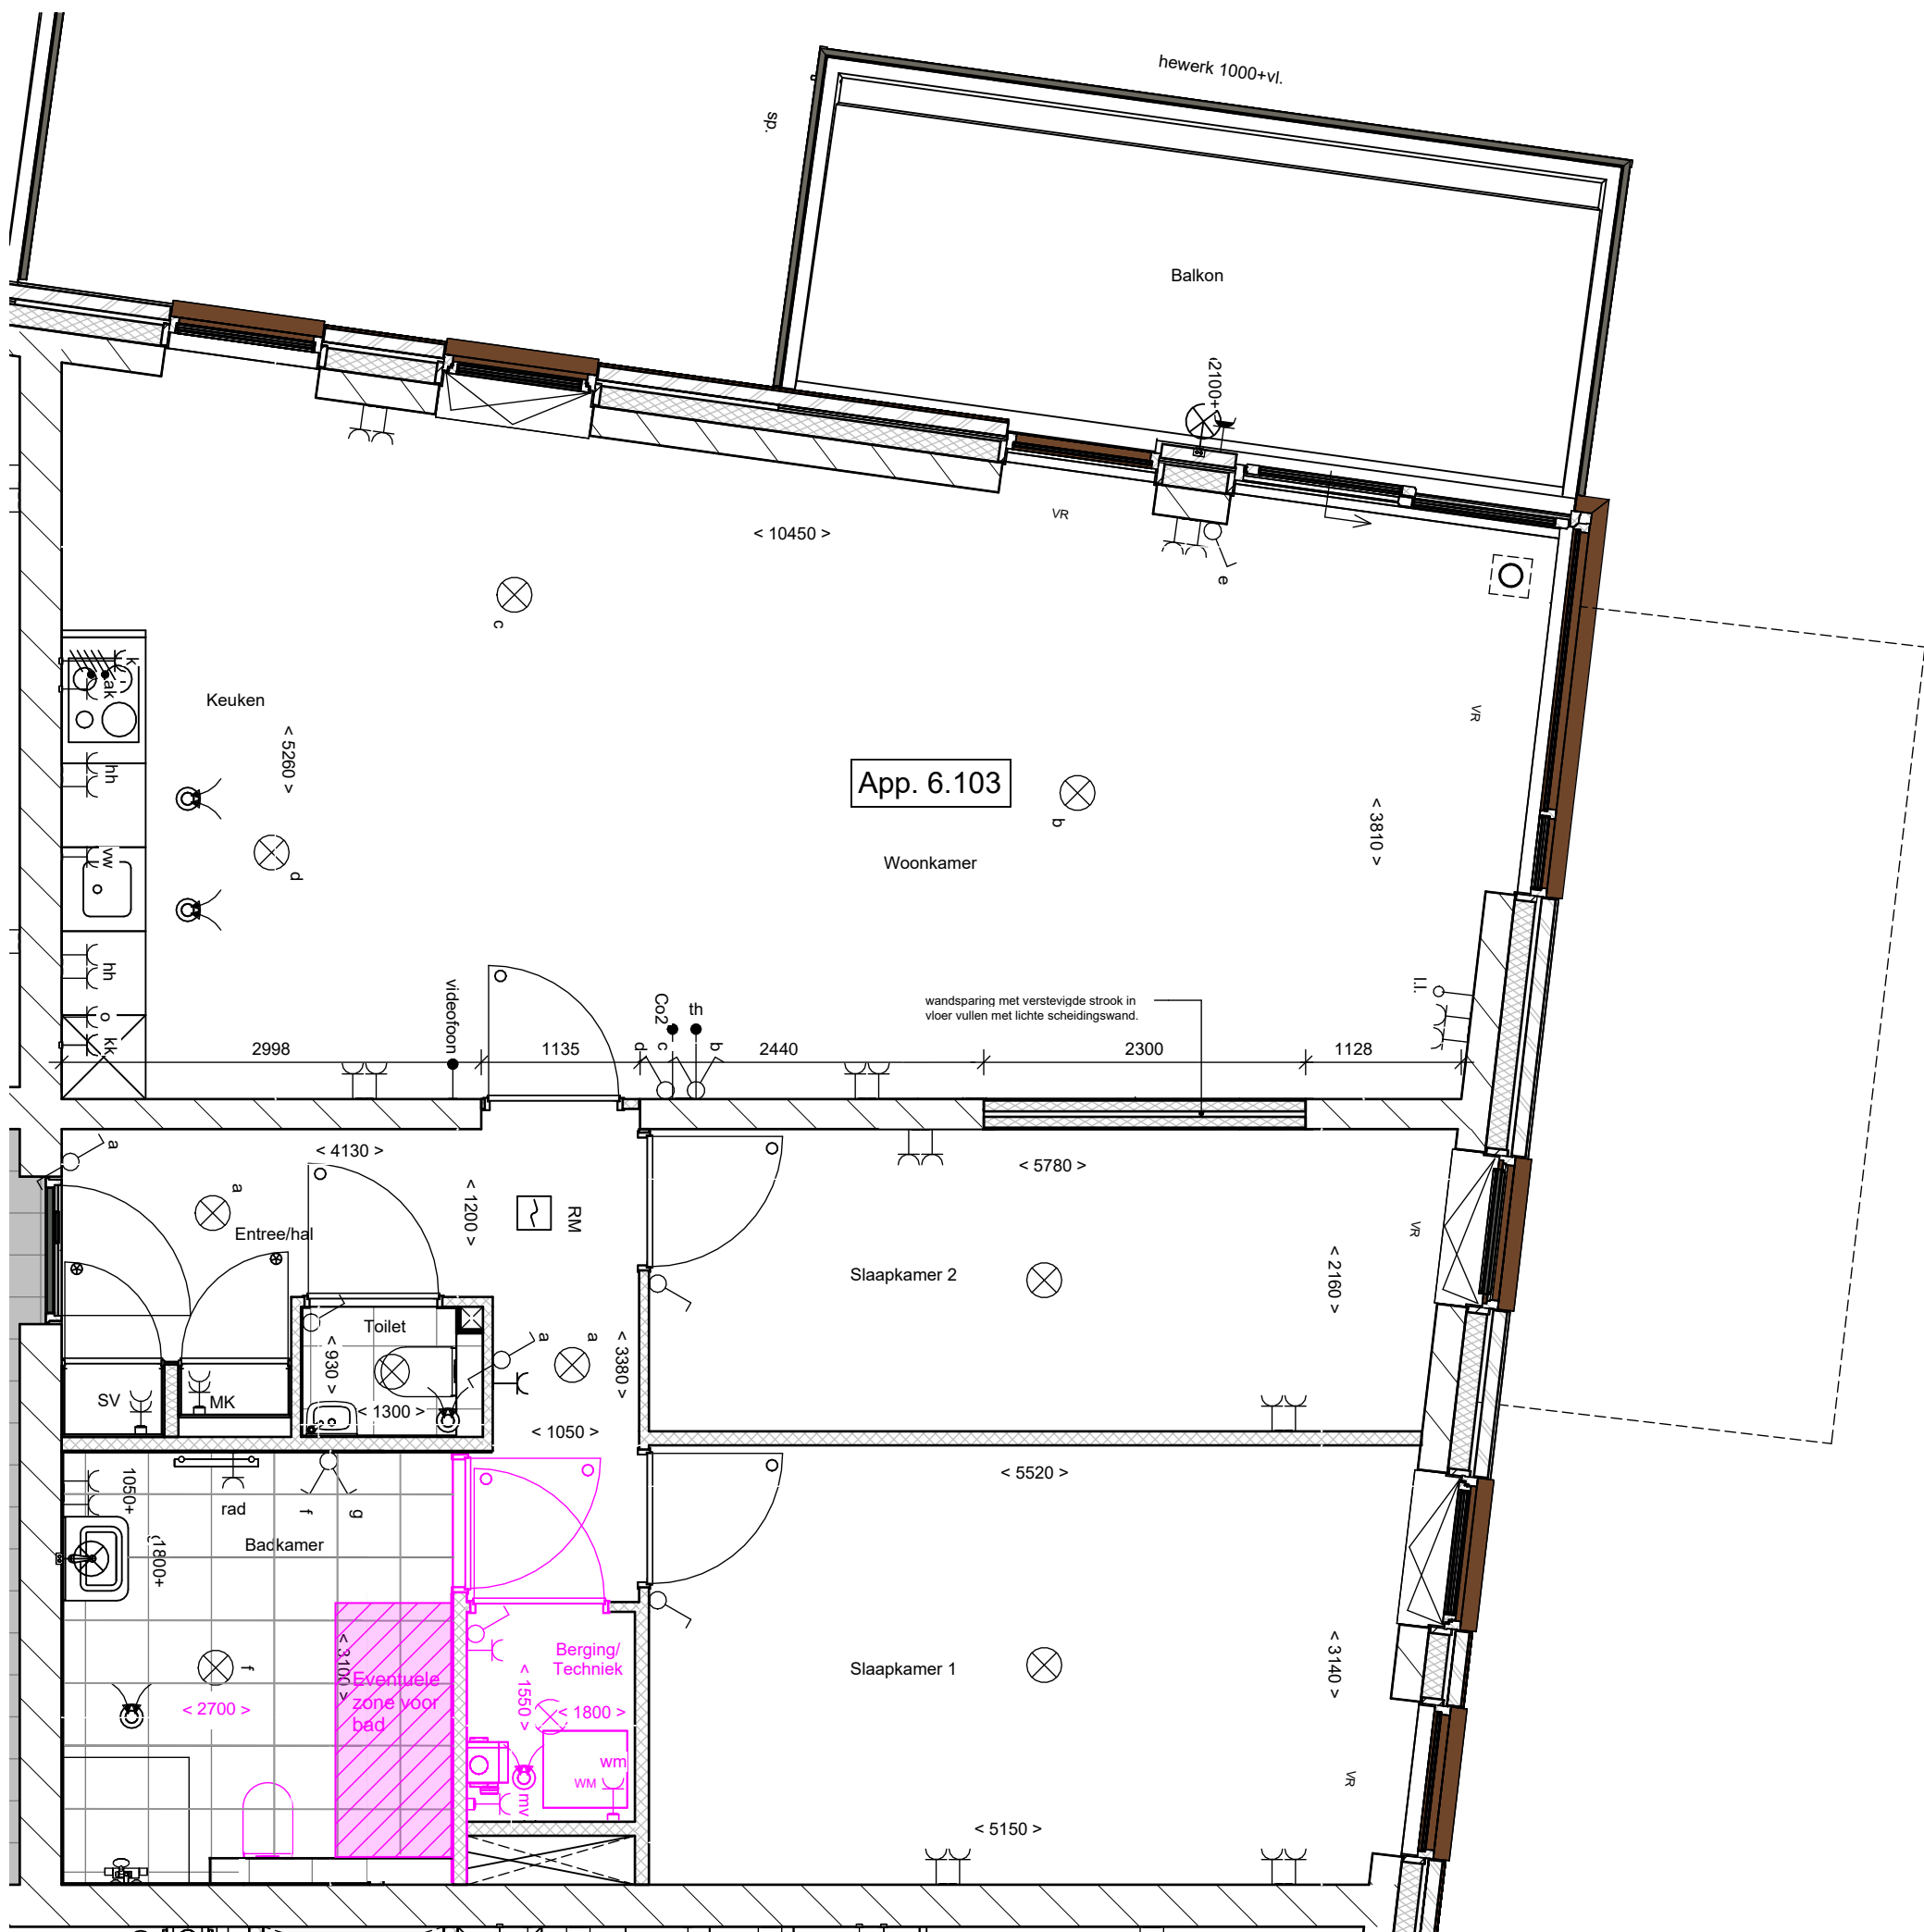

B1-013

Het vergroten van de badkamer, zodat ruimte ontstaat voor een bad. De wand tussen de techniekruimte en badkamer verplaatst richting de techniekruimte.

Let op, exclusief extra tegelwerk, bad en aansluiting bad.

projectomschrijving:
18 app. blok 6 Boswinkel te Enschede

datum:
11-10-2023

schaal:
1:50

afmeting:
A3

bladomschrijving:
Bouwnummer 6.003, 6.103, 6.203, 6.303

B1-013

Deze tekening is alleen ten behoeve van de indelingsopties. Aan de onderliggende tekeningen zijn geen rechten te ontfemen. De optie is in een aparte kleur aangegeven.

6-10-2023 09:14:15